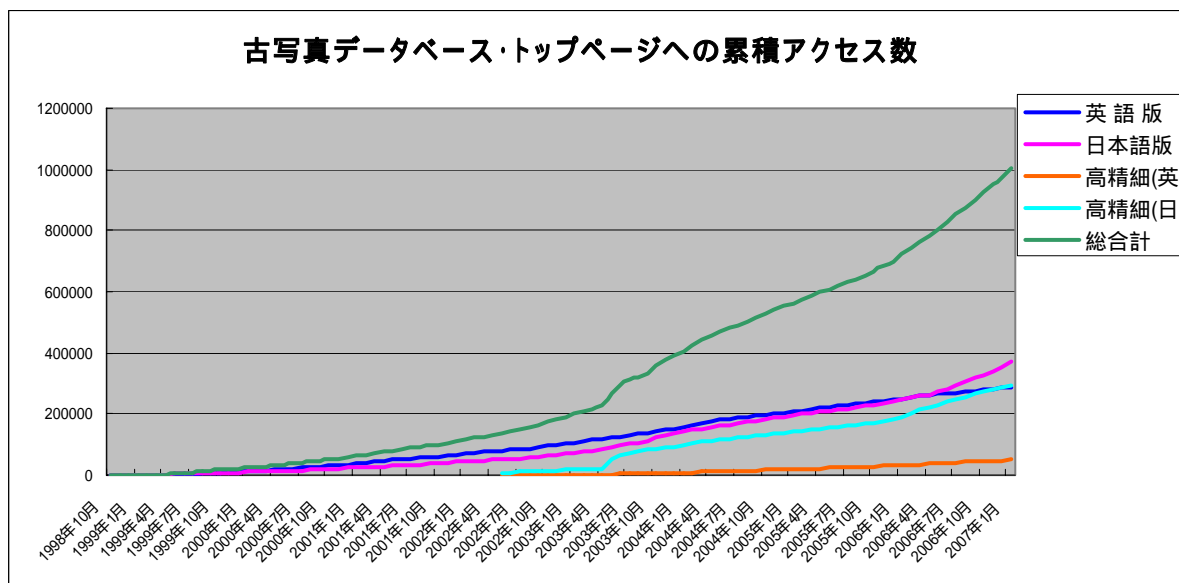

幕末・明治期日本古写真データベース
<http://oldphoto.lb.nagasaki-u.ac.jp/jp/>

幕末・明治期日本古写真超高精細画像データベース
<http://zoomphoto.lb.nagasaki-u.ac.jp/>