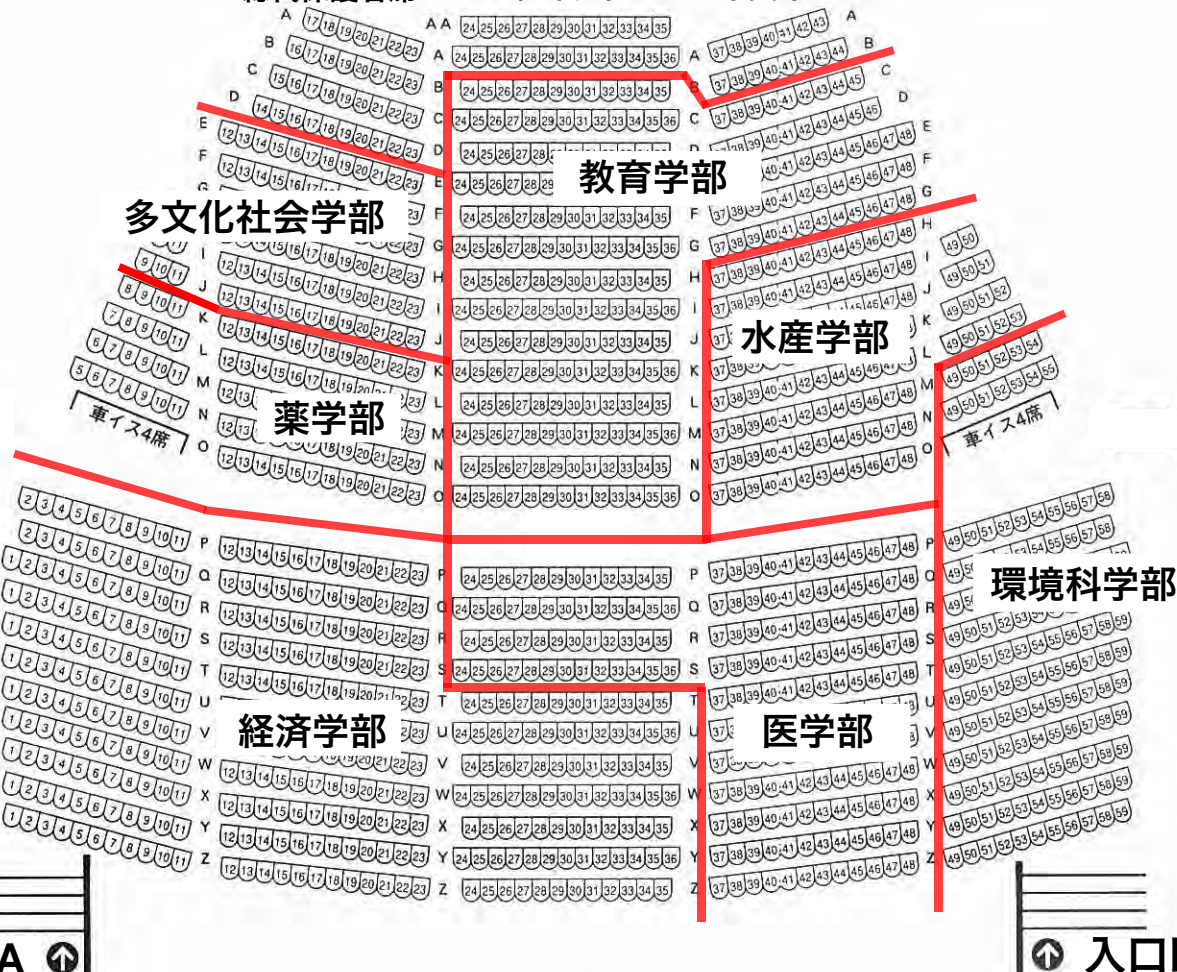

# 大ホール座席表

<1階席>  
 入口A...多文化・教育・経済・薬学  
 入口B...医学・環境・水産

<2階席>  
 入口C...歯学・工学  
 入口D...歯学・工学  
 入口E...大学院

## 1階席

舞台  
Stage

総代保護者席

総代席

来賓席

## 2階席