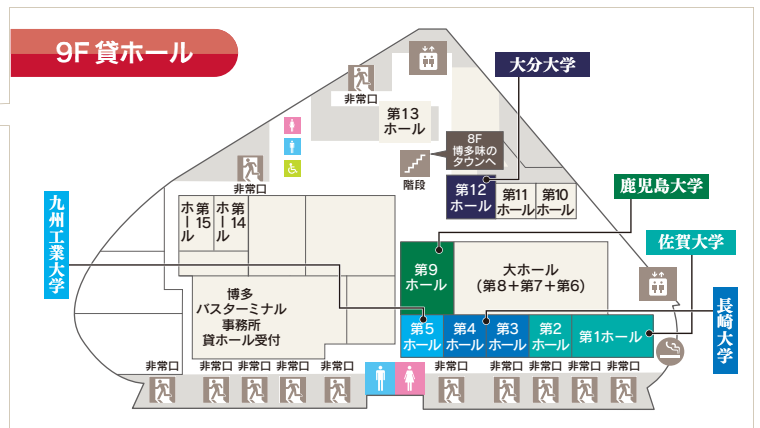

Kagoshima University

開催日

2020年

1月25日 [土]

開催時間

10:00 ~ 16:00

開催場所

博多バスターミナル 9F 貸ホール

福岡市博多区博多駅中央街2-1

各大学相談会会場

■ 佐賀大学	第1・2ホール
■ 長崎大学	第3・4ホール
■ 鹿児島大学	第9ホール
■ 大分大学	第12ホール
■ 九州工業大学	第5ホール

予約
不要

入場
無料

入退場
自由

個別
相談

大分大学

Oita University

九州工業大学

Kyushu Institute of Technology

[会場までのアクセス] ●JR博多駅(博多口)から徒歩1分 ●天神から100円バスで12分、地下鉄で8分

主催

- ▶ 佐賀大学 入試課: TEL(0952)28-8178
- ▶ 長崎大学 入試課: TEL(095)819-2111
- ▶ 鹿児島大学 入試課: TEL(099)285-3049
- ▶ 大分大学 入試課: TEL(097)554-7006
- ▶ 九州工業大学 入試課: TEL(093)884-3056

入試直前相談会 2020

九州の国立5大学が集結!!

九州の
国立5大学による
説明会なので、

- ◎ 5大学に出願を検討している人に最適な相談会です。
- ◎ 学生生活や学びの内容について一度に情報収集できます。
- ◎ それぞれの大学の特徴や違いなどがよくわかります。
- ◎ 何でも、何度でも質問できます。

自分の興味がある学問系統を軸に、5大学の話を聞いてみよう!

佐賀大学

- 教育学部
- 芸術地域デザイン学部
- 経済学部
- 医学部
- 理工学部
- 農学部