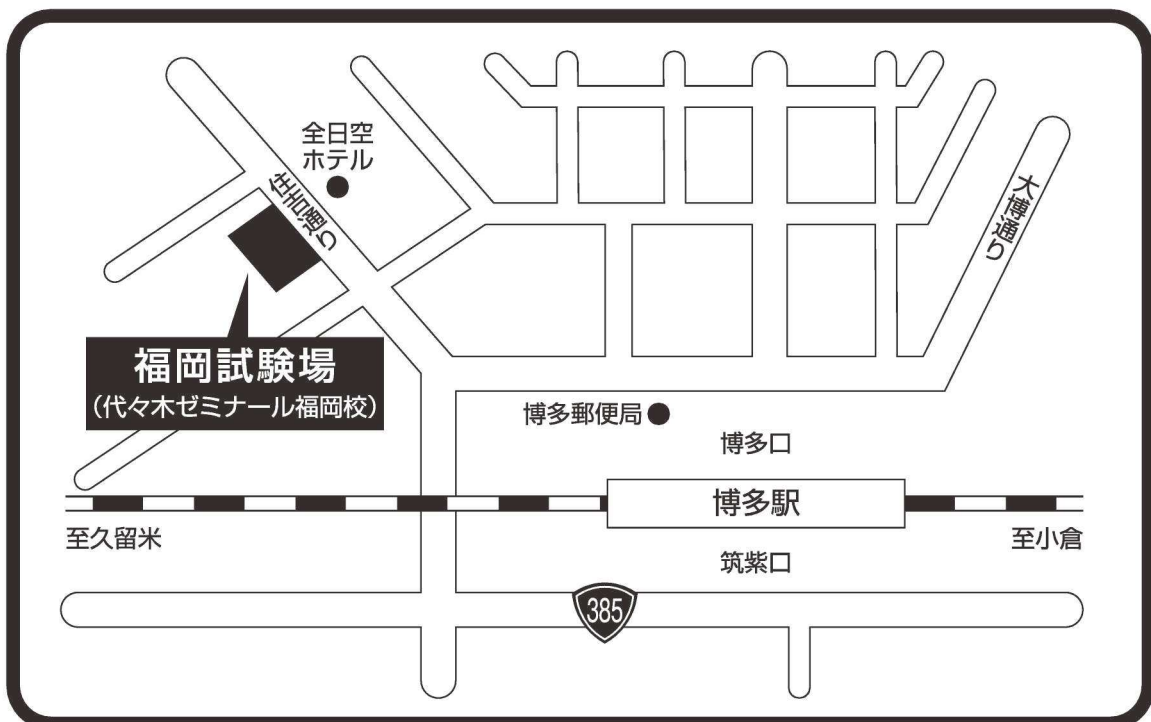

平成29年度
一般入試
前期日程

長崎大学 学外試験場案内

- ✓ 試験日：平成29年2月25日（土）
- ✓ 実施学部：多文化社会学部
- ✓ 東京試験場及び福岡試験場では、次のコースが受験できます。
・グローバル社会コース ・社会動態コース ・共生文化コース
（注）オランダ特別コースは長崎試験場のみ

東京試験場

駿台予備学校
お茶の水校
2号館

東京都千代田区
神田駿河台2-1

福岡試験場

代々木
ゼミナール
福岡校

福岡市博多区
博多駅前4-2-25

各試験場の案内図は裏面をご覧ください 

国立大学法人
長崎大学
NAGASAKI UNIVERSITY

多文化社会学部ホームページ
<http://www.hss.nagasaki-u.ac.jp>

東京試験場

多文化社会学部(グローバル社会コース・社会動態コース・共生文化コース)の一般入試(前期日程)志願者で出願時に東京試験場での受験を申請した者のみ

福岡試験場

多文化社会学部(グローバル社会コース・社会動態コース・共生文化コース)の一般入試(前期日程)志願者で出願時に福岡試験場での受験を申請した者のみ

※試験場の下見は、平成29年2月24日(金)13時からとなります。