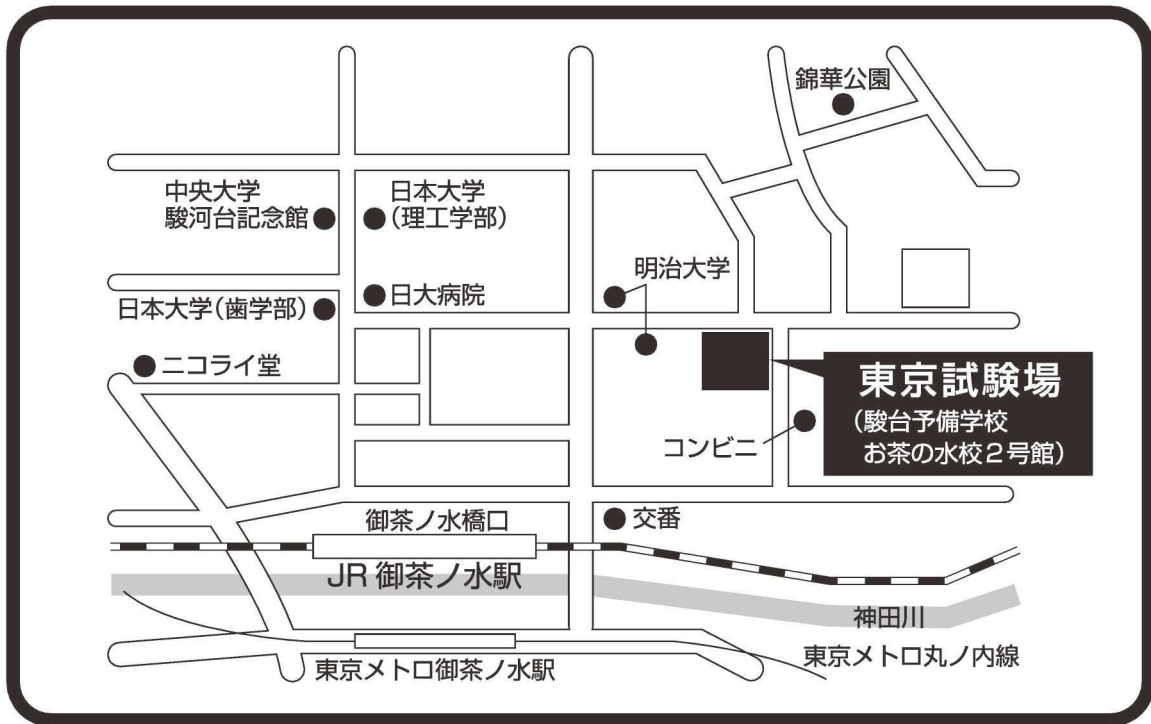

平成29年度
一般入試
前期日程

長崎大学 学外試験場案内

- ✓ 試験日：平成29年2月25日（土）
- ✓ 実施学部：多文化社会学部
- ✓ 東京試験場及び福岡試験場では、次のコースが受験できます。
・グローバル社会コース ・社会動態コース ・共生文化コース
（注）オランダ特別コースは長崎試験場のみ

東京試験場

駿台予備学校
お茶の水校
2号館

東京都千代田区
神田駿河台2-1

福岡試験場

代々木
ゼミナール
福岡校

福岡市博多区
博多駅前4-2-25

各試験場の案内図は裏面をご覧ください 

国立大学法人
長崎大学
NAGASAKI UNIVERSITY

多文化社会学部ホームページ
<http://www.hss.nagasaki-u.ac.jp>

東京試験場

多文化社会学部(グローバル社会コース・社会動態コース・共生文化コース)の一般入試(前期日程)志願者で出願時に東京試験場での受験を申請した者のみ

福岡試験場

多文化社会学部(グローバル社会コース・社会動態コース・共生文化コース)の一般入試(前期日程)志願者で出願時に福岡試験場での受験を申請した者のみ

※試験場の下見は、平成29年2月24日(金)13時からとなります。