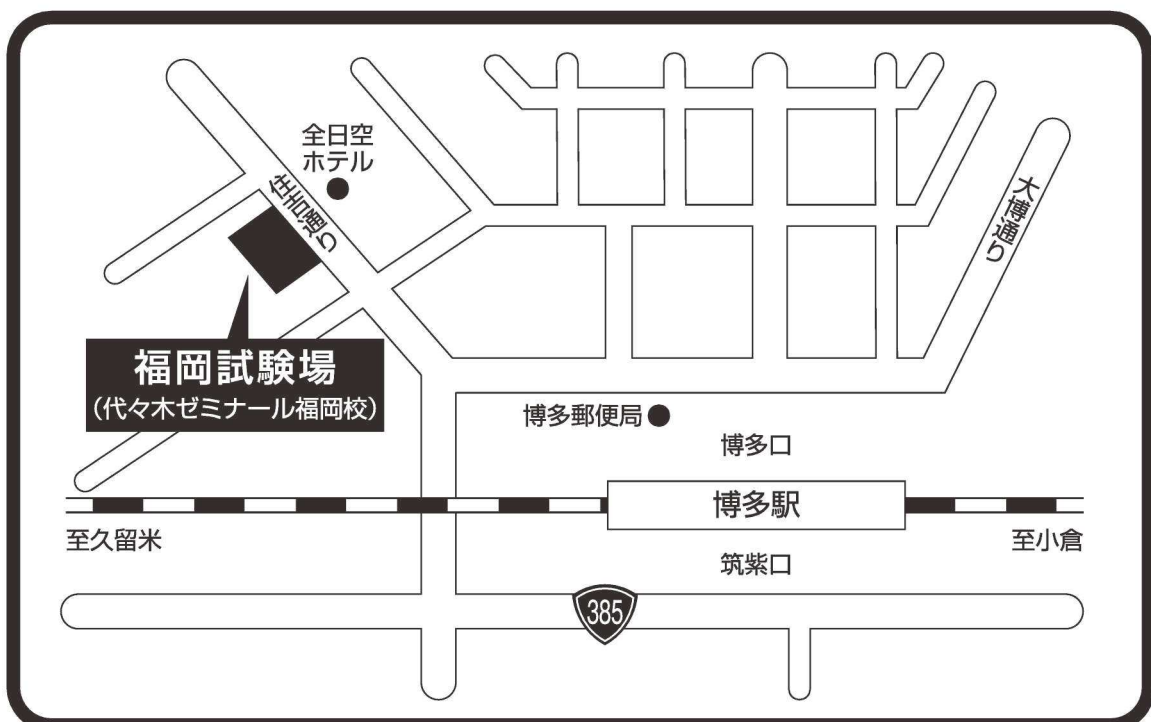

大阪府大阪市北区
中之島4-3-53

福岡試験場

代々木
ゼミナール
福岡校

福岡市博多区
博多駅前4-2-25

※東京試験場は平成29年度入試をもって終了しました

各試験場の案内図は裏面をご覧ください 

国立大学法人
長崎大学
NAGASAKI UNIVERSITY

多文化社会学部ホームページ
<http://www.hss.nagasaki-u.ac.jp>

長崎大学学生支援部入試課 Tel 095-819-2111

長崎大学 受験生の入試情報サイト

検索

大阪試験場

多文化社会学部(国際公共政策コース・社会動態コース・共生文化コース・言語コミュニケーションコース)の一般入試(前期日程)志願者で出願時に大阪試験場での受験を申請した者のみ

福岡試験場

多文化社会学部(国際公共政策コース・社会動態コース・共生文化コース・言語コミュニケーションコース)の一般入試(前期日程)志願者で出願時に福岡試験場での受験を申請した者のみ

※試験場の下見は、平成30年2月24日(土)13時からとなります。