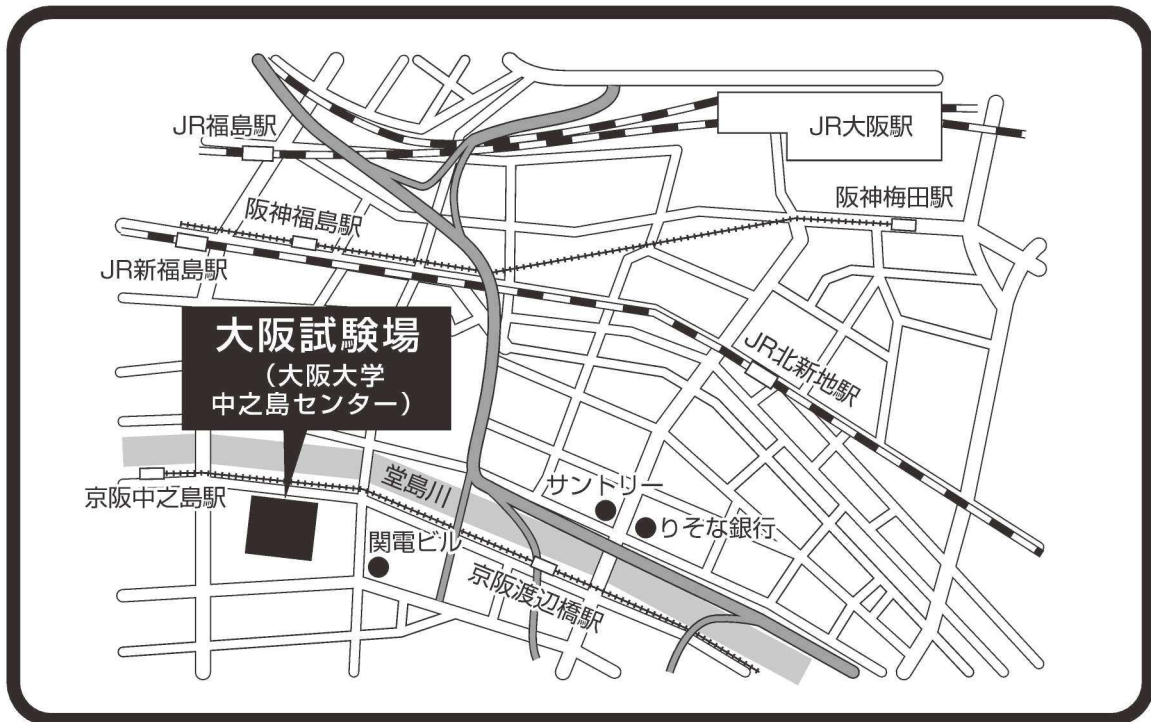

大阪試験場

多文化社会学部(国際公共政策コース・社会動態コース・共生文化コース・言語コミュニケーションコース)の一般入試(前期日程)志願者で出願時に大阪試験場での受験を申請した者のみ