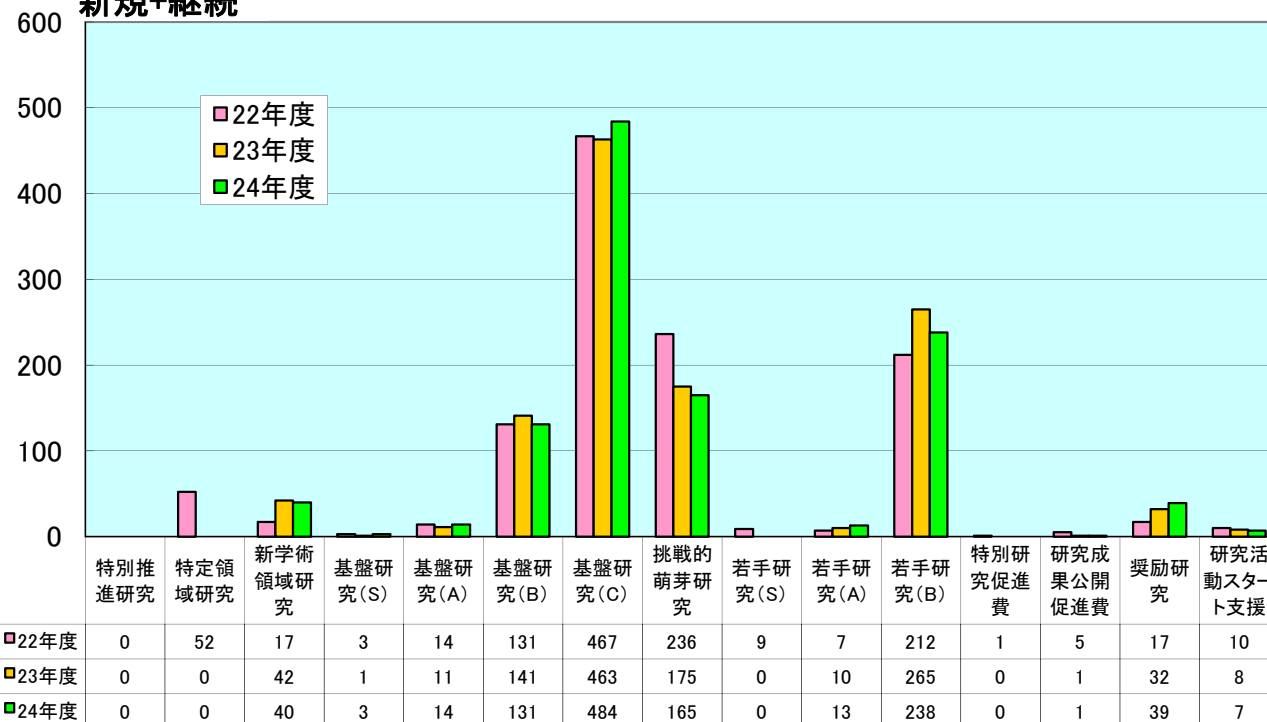

# 科学研究費助成事業種目別申請件数

平成24年5月現在

## 新規

計
822
836
806

## 新規+継続

計
1181
1149
1135