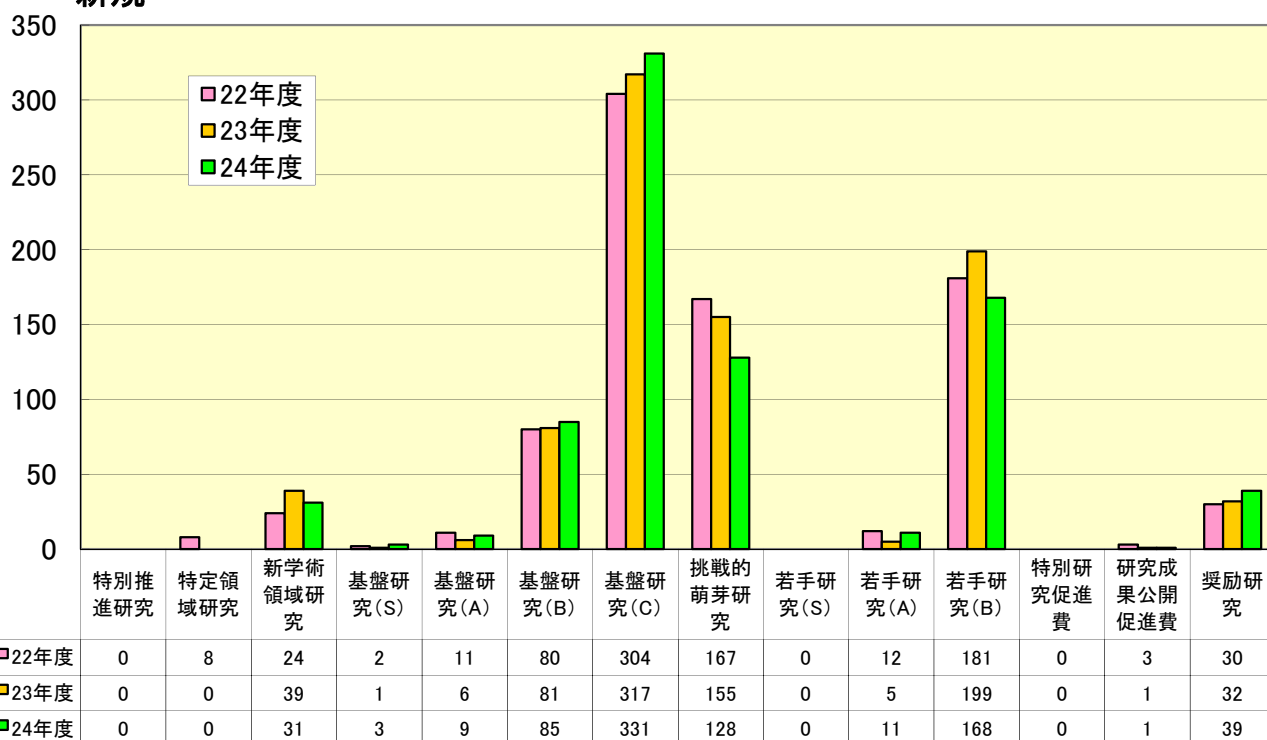

# 科学研究費助成事業種目別申請件数

平成24年5月現在

## 新規

計
822
836
806

## 新規+継続

計
1181
1149
1135