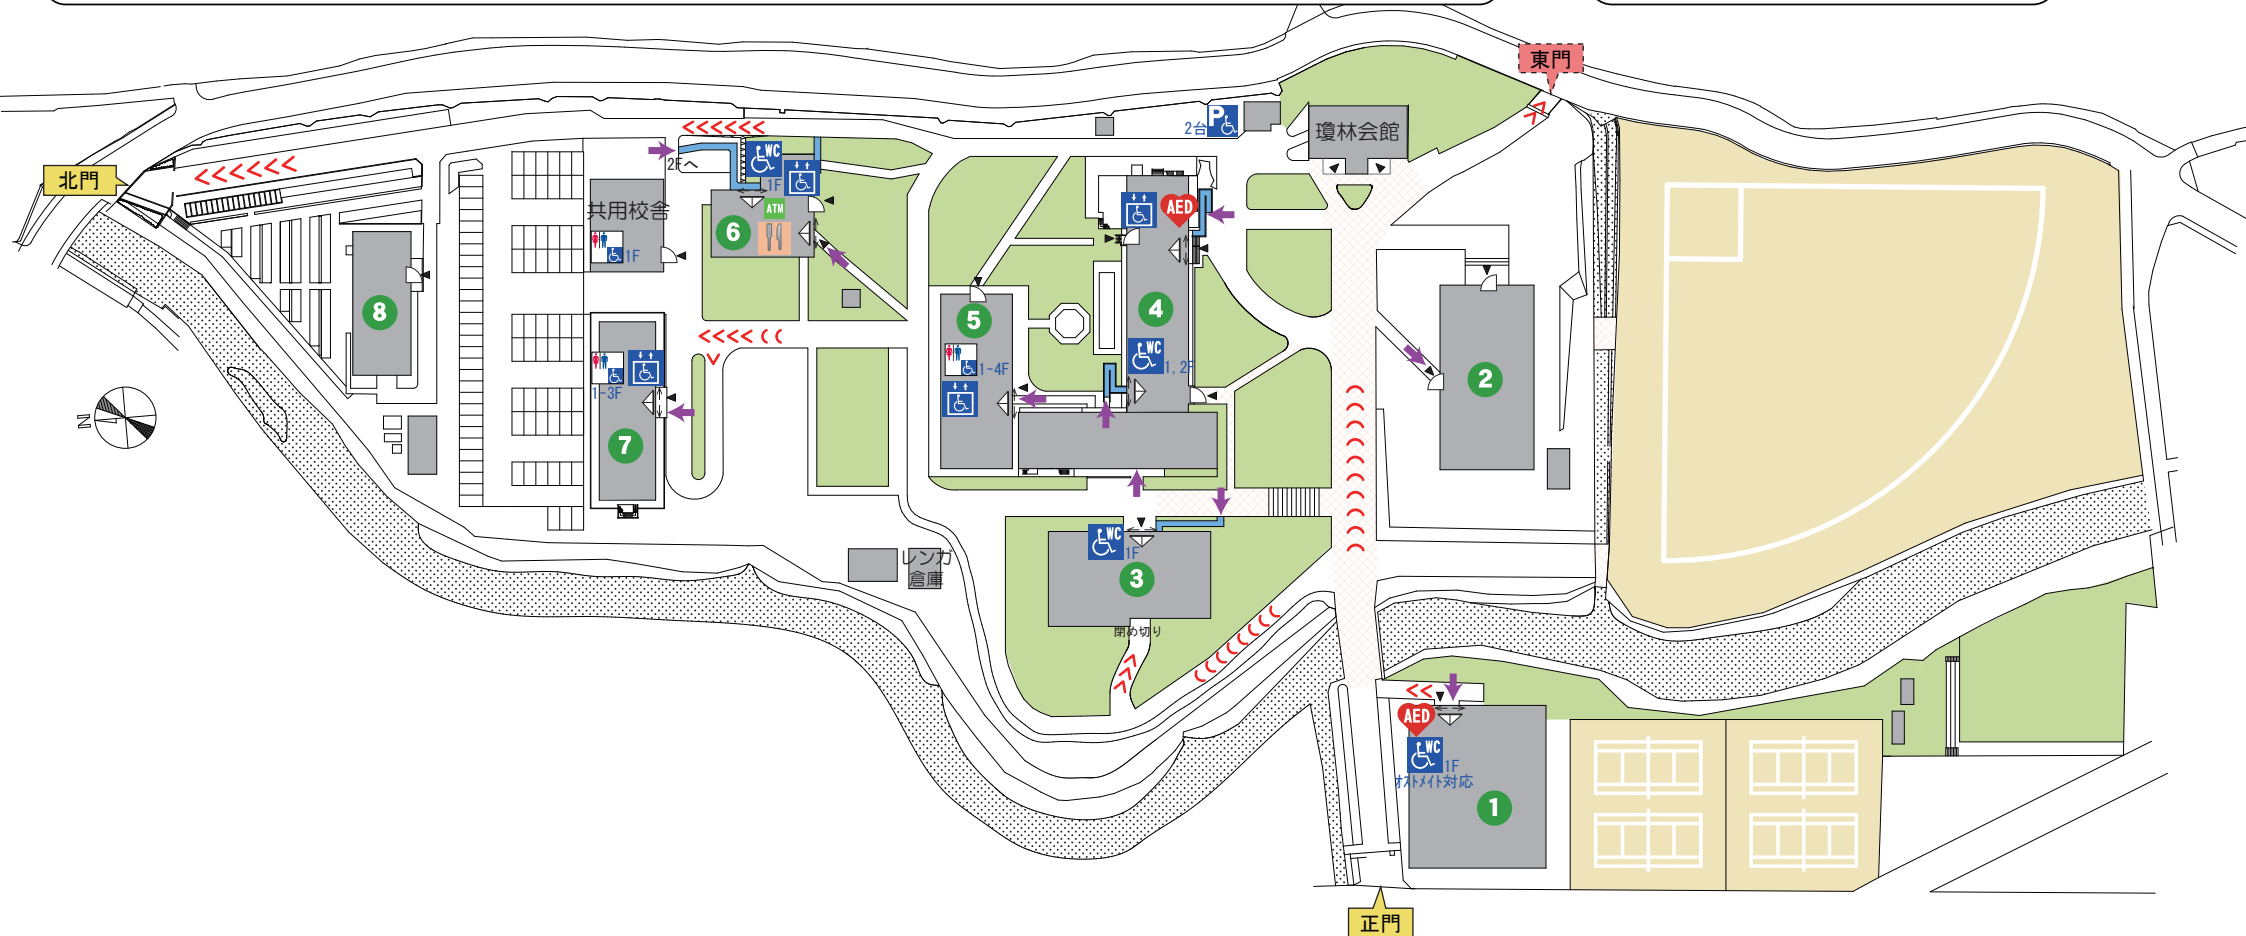

設備

-  総合案内板
-  ATM
-  食堂
-  AED (自動体外式除細動器)

アクセス情報

-  車いす通行可能
-  車いす通行困難
-  車いす通行不可
-  スロープ
-  階段

路面情報

-  建物入り口
-  車椅子が単独で入りやすい建物入り口
-  坂道 (勾配8%以上)
-  坂道 (勾配6~8%未満)
※矢印方向が上がり
-  石畳 (凸凹)
-  河川、水路、池など

バリアフリー設備

-  身体障害者専用駐車場
-  身体障害者用トイレ (通常のトイレ内に設置)
-  身体障害者専用トイレ
-  エレベーター
-  開き戸
-  引き戸
-  自動ドア

大学施設情報

- 1 体育館
- 2 経済学部講堂
- 3 図書館経済学部分館
- 4 経済学部本館
- 5 片淵総合教育研究棟
- 6 福利厚生施設扶揺会館
- 7 東南アジア研究所
- 8 課外活動等共用施設

長崎大学 片淵キャンパス バリアフリーマップ

Nagasaki University Katayuchi Campus Accessibility Map