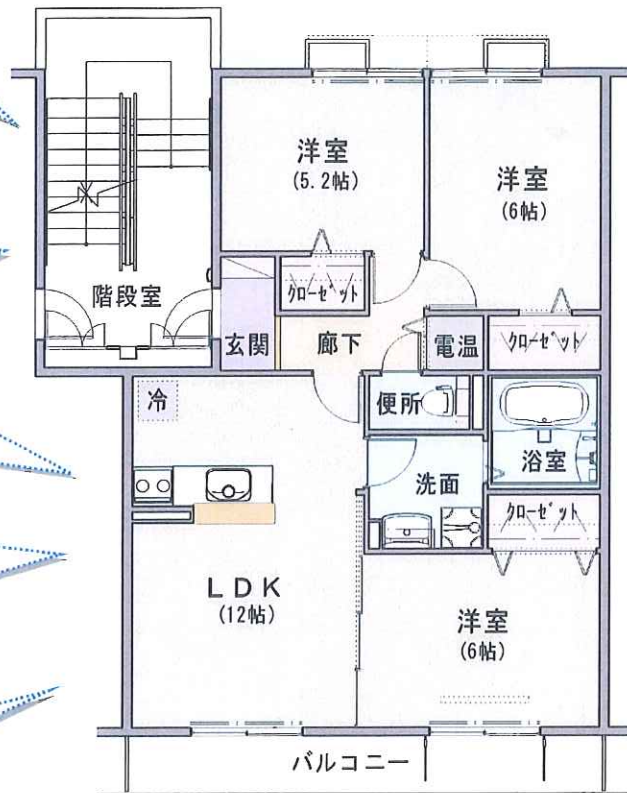

## オール電化

玄関横に傘掛・雨で濡れた傘をかけられます

玄関には大容量トールタイプシューズボックス。

明るく広々対面式(2100タイプ)システムキッチン、IHクッキングヒーターもついてます。

LDKと洋室を3連引き戸を設定、引き込むと18帖のLDKに早変わりします。

LDKは12帖を確保しました。

大きな掃出し窓&バルコニー付です。

3カ所あわせて約4.5mのクローゼット。パイプ付ですので、そのまま洋服を掛けられます。

オール電化(電気温水器、IHヒーター)光熱費ダウンします。

広々1616サイズのユニットバス。

洗濯機を置くことができます。防水パン付です。

シャンプーもできる洗面化粧台。小物もたくさん収納できます。

人気のフローリング。傷が付きにくい仕様。

外出時でも洗濯物が干せる室内物干しもあります。

10,070

7,280(中住戸)  
7,310(端住戸)