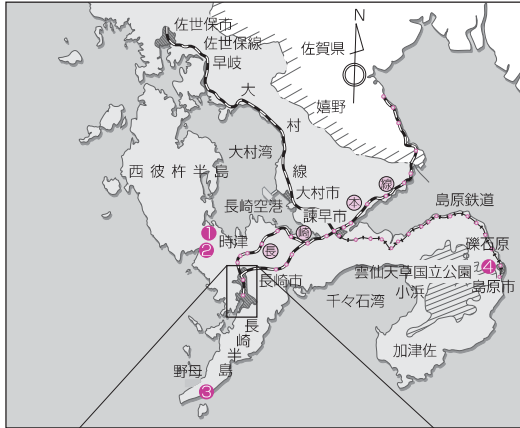

# 位置関係の図面

長崎大学位置図

- ① 臨海研修所
- ② 水産・環境科学総合研究科附属環東シナ海環境資源研究センター
- ③ 野母崎研究施設
- ④ 九州地区国立大学島原共同研修センター
- ⑤ 教育学部附属幼稚園, 附属小学校, 附属中学校
- ⑥ 教育学部附属特別支援学校
- ⑦ 産学官連携戦略本部, 広報戦略本部, 研究推進戦略本部, 国際教育リエゾン機構, 監査室, 事務局, 多文化社会学部, 教育学部, 教育学研究科, 附属教育実践総合センター, 薬学部, 工学部, 環境科学部, 水産学部, 附属図書館, 工学研究科, 水産・環境科学総合研究科, 医歯薬学総合研究科(薬学系), 附属薬用植物園, 保健・医療推進センター, ICT 基盤センター, 大学教育イノベーションセンター, 先端計算研究センター, 言語教育研究センター, 核兵器廃絶研究センター, 学務情報推進室, やってみゅーでスク, ダイバーシティ推進センター, 先端創薬イノベーションセンター, 地域教育連携・支援センター, 障がい学生支援室, 福島未来創造支援研究センター
- ⑧ 国際交流会館
- ⑨ 国際連携研究戦略本部, **医学部(医学科)**, 熱帯医学研究所, 原爆後障害医療研究所, 医歯薬学総合研究科(医学系), 国際健康開発研究科, 先端生命科学支援センター, 附属図書館(医学分館), 熱帯医学・グローバルヘルス研究科
- ⑩ 病院, 歯学部, 医歯薬学総合研究科(保健学系・歯学系), 医学部(保健学科), 国際交流会館坂本分館
- ⑪ 経済学部, 経済学研究科, 附属図書館(経済学部分館)
- ⑫ 国際学寮ホルテンシア

# 最寄駅からの図面・キャンパス間の移動関係

## ■ 坂本キャンパス

### ● JR 長崎駅から

路面電車

「長崎駅前」→(赤迫行き)→「浜口町」下車→徒歩

長崎バス

「長崎駅前」→(8番系統下大橋行き(医学部経由))→「医学部前」下車