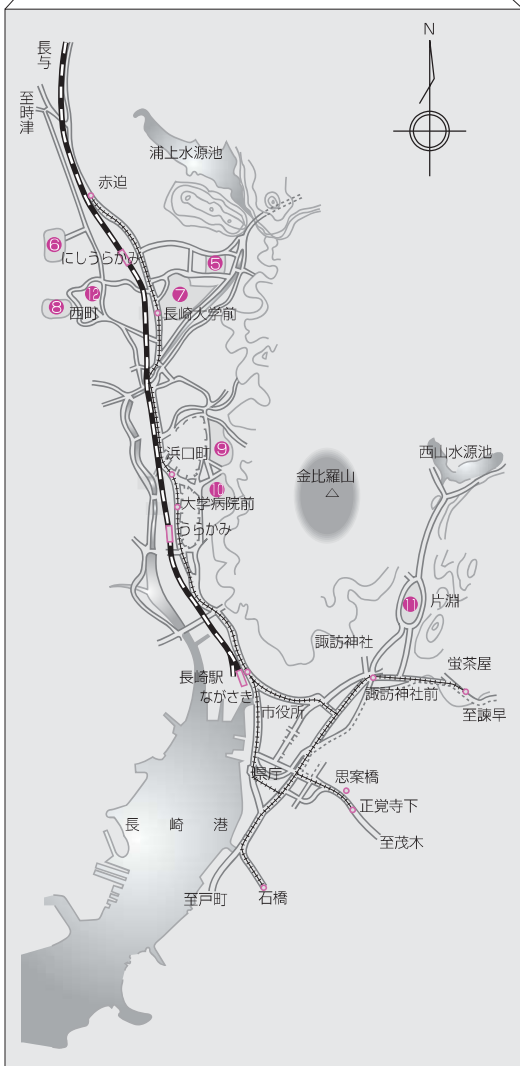

# 位置関係の図面

長崎大学位置図

- ① 臨海研修所
- ② 水産・環境科学総合研究科附属環東シナ海環境資源研究センター
- ③ 野母崎研究施設
- ④ 九州地区国立大学島原共同研修センター
- ⑤ 教育学部附属幼稚園, 附属小学校, 附属中学校
- ⑥ 教育学部附属特別支援学校
- ⑦ 産学官連携戦略本部, 広報戦略本部, 研究推進戦略本部, 国際教育リエゾン機構, 監査室, 事務局, 多文化社会学部, 教育学部, 教育学研究科, 附属教育実践総合センター, 薬学部, 工学部, 環境科学部, 水産学部, 附属図書館, 工学研究科, 水産・環境科学総合研究科, 医歯薬学総合研究科(薬学系), 附属薬用植物園, 保健・医療推進センター, ICT 基盤センター, 大学教育イノベーションセンター, 先端計算研究センター, 言語教育研究センター, 核兵器廃絶研究センター, 学務情報推進室, やってみゅーでスク, ダイバーシティ推進センター, 先端創薬イノベーションセンター, 地域教育連携・支援センター, 障がい学生支援室, 福島未来創造支援研究センター
- ⑧ 国際交流会館
- ⑨ 国際連携研究戦略本部, **医学部(医学科)**, 熱帯医学研究所, 原爆後障害医療研究所, 医歯薬学総合研究科(医学系), 国際健康開発研究科, 先端生命科学支援センター, 附属図書館(医学分館), 熱帯医学・グローバルヘルス研究科
- ⑩ 病院, 歯学部, 医歯薬学総合研究科(保健学系・歯学系), 医学部(保健学科), 国際交流会館坂本分館
- ⑪ 経済学部, 経済学研究科, 附属図書館(経済学部分館)
- ⑫ 国際学寮ホルテンシア

# 最寄駅からの図面・キャンパス間の移動関係

### ● JR 長崎駅から

路面電車

「長崎駅前」→(赤迫行き)→「浜口町」下車→徒歩

長崎バス

「長崎駅前」→(8番系統下大橋行き(医学部経由))→「医学部前」下車

### ● 長崎空港から

県営バス

「長崎空港4番のりば」→(昭和町・浦上経由長崎方面行き)→「浦上駅前」下車→(「JR 浦上駅から」へ)