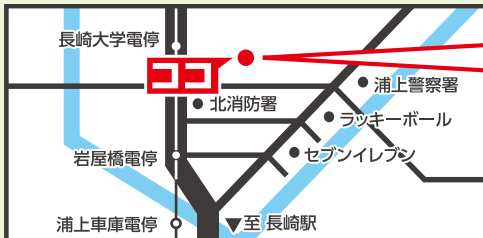

令和元年度 長崎大学 夢・憧れ・志を育むリケジョ育成プログラム「教職員セミナー」

参加申込書

フリガナ	住所 (〒 -)	
氏名		
学校名	電話	緊急連絡先
	メールアドレス	

個人情報の取り扱いに同意していただける場合は、右記の四角にチェックを入れて下さい。 ☐

ご記入いただいた個人情報は、本事業の範囲内で適切に使用し、それ以外の目的では使用いたしません。ただし、本事業の成果を測る観点から参加後進路調査を行うことがあります。個人情報の取扱について同意していただける場合は、上の申込書をご提出ください。

長崎大学
NAGASAKI UNIVERSITY

地域教育総合支援センター
〒852-8521 長崎市文教町1-14 [E-mail] jfp@ml.nagasaki-u.ac.jp

TEL.095-819-2184
FAX.095-819-2185