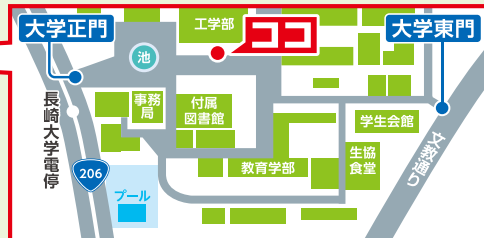

●進路相談・リケジョとの懇談

14:20

薬学部研究室ツアー

●リケジョ講話

「薬学教育・研究現場に
おけるライフ・ワーク・
バランス」

長崎大学 薬学部 機能性分子化学
教授 山吉 麻子

●進路相談・リケジョとの懇談

集合場所

長崎大学 文教キャンパス工学部前ピロティー

長崎市文教町1-14

令和元年度 長崎大学 夢・憧れ・志を育むリケジョ育成プログラム「教職員セミナー」

参加申込書

フリガナ	住所 (〒 -)	
氏名		
学校名	電話	緊急連絡先
	メールアドレス	

個人情報の取り扱いに同意していただける場合は、右記の四角にチェックを入れて下さい。

ご記入いただいた個人情報は、本事業の範囲内で適切に使用し、それ以外の目的では使用いたしません。ただし、本事業の成果を測る観点から参加後進路調査を行うことがあります。個人情報の取扱について同意していただける場合は、上の申込書をご提出ください。