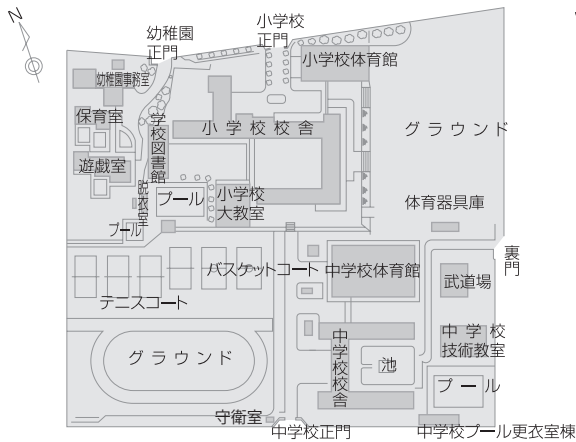

キャンパス

文教キャンパス

- 多文化社会学部
- 教育学部
- 薬学部
- 情報データ科学部
- 工学部
- 環境科学部
- 水産学部

- 11 生協食堂
- 12 大学教育イノベーションセンター
- 13 障がい学生支援室
- 14 長崎創楽堂
- 15 A&T Lab 爽創館
- 16 附属図書館(中央図書館)
- 17 放送大学長崎学習センター
- 18 ICT基盤センター

- 19 核兵器廃絶研究センター(RECNA)
- 20 保健センター
- 21 事務局
- 22 アドミッションセンター
- 23 文教おもやい保育園
- 24 中部講堂
- 25 サイエンス&テクノラボ棟
- 26 FFGアントレプレナーシップセンター
- 27 研究開発推進機構
- 28 先端創業イノベーションセンター
- 29 総合教育研究棟
- 30 ダイバーシティ推進センター
- 31 環境保全センター
- 32 葉國璽交流会館

- 1 下村脩名誉博士顕彰記念館
- 2 環境安全支援室棟
- 3 附属薬用植物園
- 4 言語教育研究センター
- 5 グローバル教育・学生支援棟
- 6 学生プラザ
- 7 学生交流プラザ
- 8 キャリアセンター
- 9 学生会館
- 10 生協文教店

坂本キャンパス ①

医学部（医学科）
 熱帯医学研究所
 原爆後障害医療研究所
 熱帯医学・グローバルヘルス研究科
 高度感染症研究センター

- | | |
|-----------------|-----------------------|
| ① グローバルヘルス総合研究棟 | ⑪ 生協食堂 |
| ② 長崎大学医学ミュージアム | ⑫ 第1講義実習棟 |
| ③ ギビローニングセンター | ⑬ ヒューマンカウンター |
| ④ ギビロが丘 | ⑭ 先端ゲノム研究センター |
| ⑤ ポンペ会館 | ⑮ 放射線総合センター |
| ⑥ 附属図書館医学分館 | ⑯ バイオメディカルモデル動物研究センター |
| ⑦ 記念講堂 | ⑰ 第2講義実習棟 |
| ⑧ ゲストハウス | |
| ⑨ 良順会館 | |
| ⑩ レジデンシー精得館 | |

坂本キャンパス ②

医学部（保健学科）
 歯学部
 薬学部
 大学病院

- ① 福利厚生施設
- ② 医歯薬学総合教育研究棟
- ③ MR(磁気共鳴)検査棟
- ④ 歯学部教育研究棟
- ⑤ 国際医療センター
- ⑥ 特殊災害・新興感染症トリアージユニット棟
- ⑦ 高エネルギー治療棟
- ⑧ 被ばく医療総合研修センター
- ⑨ 中央診療棟
- ⑩ 病棟・診療棟
- ⑪ 臨床講義棟

片淵キャンパス

経済学部

- ① 瓊林会館
- ② 講堂
- ③ 拱橋
- ④ 附属図書館経済学部分館
- ⑤ 煉瓦倉庫
- ⑥ 扶搖会館(生協売店・食堂)
- ⑦ 東南アジア研究所

附属学校 (幼稚園・小学校・中学校)

附属特別支援学校