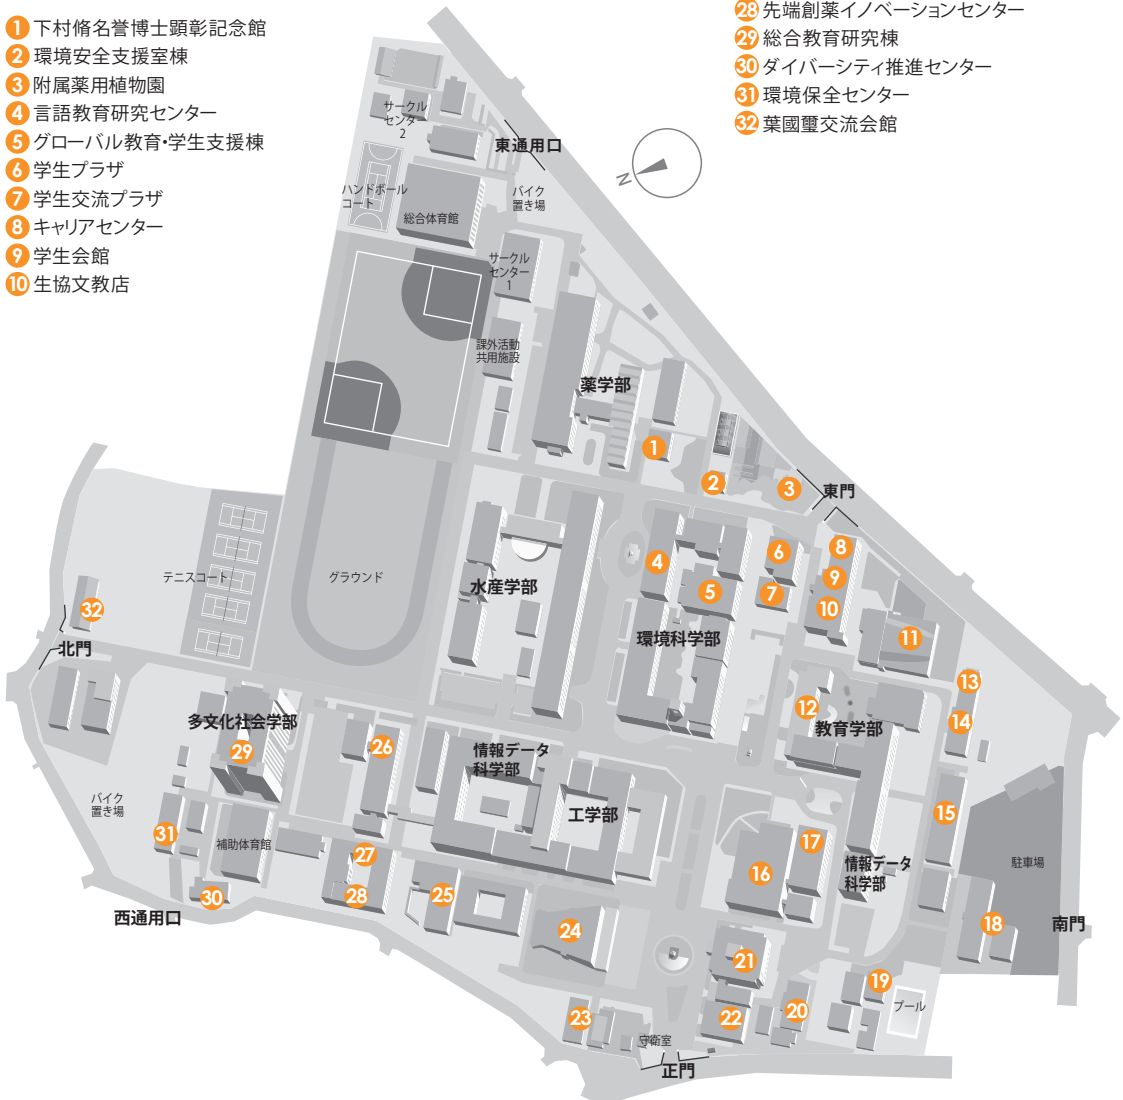

キャンパス

文教キャンパス

- 多文化社会学部
- 教育学部
- 薬学部
- 情報データ科学部
- 工学部
- 環境科学部
- 水産学部

- 11 生協食堂
- 12 大学教育イノベーションセンター
- 13 障がい学生支援室
- 14 長崎創楽堂
- 15 A&T Lab 爽創館
- 16 附属図書館(中央図書館)
- 17 放送大学長崎学習センター
- 18 ICT基盤センター

- 19 核兵器廃絶研究センター(RECNA)
- 20 保健センター
- 21 事務局
- 22 アドミッションセンター
- 23 文教おもやい保育園
- 24 中部講堂
- 25 サイエンス&テクノラボ棟
- 26 FFGアントレプレナーシップセンター
- 27 研究開発推進機構
- 28 先端創業イノベーションセンター
- 29 総合教育研究棟
- 30 ダイバーシティ推進センター
- 31 環境保全センター
- 32 葉國璽交流会館

- 1 下村脩名誉博士顕彰記念館
- 2 環境安全支援室棟
- 3 附属薬用植物園
- 4 言語教育研究センター
- 5 グローバル教育・学生支援棟
- 6 学生プラザ
- 7 学生交流プラザ
- 8 キャリアセンター
- 9 学生会館
- 10 生協文教店

坂本キャンパス ①

医学部（医学科）
 熱帯医学研究所
 原爆後障害医療研究所
 熱帯医学・グローバルヘルス研究科
 高度感染症研究センター

- | | |
|-----------------|-----------------------|
| ① グローバルヘルス総合研究棟 | ⑪ 生協食堂 |
| ② 長崎大学医学ミュージアム | ⑫ 第1講義実習棟 |
| ③ ギビローニングセンター | ⑬ ヒューマンカウンター |
| ④ ギビロが丘 | ⑭ 先端ゲノム研究センター |
| ⑤ ポンペ会館 | ⑮ 放射線総合センター |
| ⑥ 附属図書館医学分館 | ⑯ バイオメディカルモデル動物研究センター |
| ⑦ 記念講堂 | ⑰ 第2講義実習棟 |
| ⑧ ゲストハウス | |
| ⑨ 良順会館 | |
| ⑩ レジデンシー精得館 | |

坂本キャンパス ②

医学部（保健学科）
 歯学部
 薬学部
 大学病院

- ① 福利厚生施設
- ② 医歯薬学総合教育研究棟
- ③ MR(磁気共鳴)検査棟
- ④ 歯学部教育研究棟
- ⑤ 国際医療センター
- ⑥ 特殊災害・新興感染症トリアージユニット棟
- ⑦ 高エネルギー治療棟
- ⑧ 被ばく医療総合研修センター
- ⑨ 中央診療棟
- ⑩ 病棟・診療棟
- ⑪ 臨床講義棟

片淵キャンパス

経済学部

- ① 瓊林会館
- ② 講堂
- ③ 拱橋
- ④ 附属図書館経済学部分館
- ⑤ 煉瓦倉庫
- ⑥ 扶搖会館(生協売店・食堂)
- ⑦ 東南アジア研究所

附属学校 (幼稚園・小学校・中学校)

附属特別支援学校