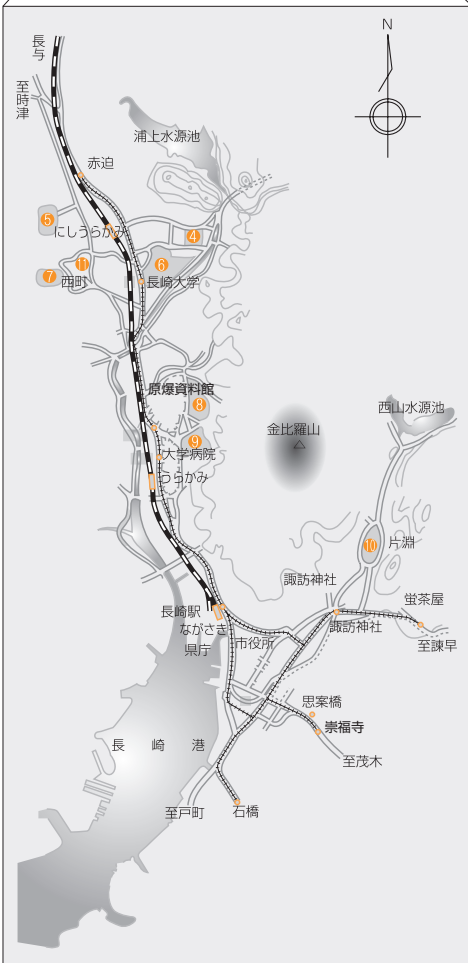

長崎大学位置図

- ① 臨海研修所
- ② 海洋未来イノベーション機構 環東シナ海環境資源研究センター
- ③ 野母崎研究施設
- ④ 教育学部附属幼稚園, 附属小学校, 附属中学校
- ⑤ 教育学部附属特別支援学校
- ⑥ 計画・評価本部, 広報戦略本部, インスティテューショナル・リサーチ推進本部, ダイバーシティ推進センター, 監査室, 事務局, 多文化社会学部, 教育学部, 薬学部, 情報データ科学部, 工学部, 環境科学部, 水産学部, 多文化社会学研究科, 教育学研究科, 医歯薬学総合研究科(薬学系), 工学研究科, 水産・環境科学総合研究科, 附属図書館, 附属薬用植物園, 保健センター, ICT基盤センター, 言語教育研究センター, 核兵器廃絶研究センター, 留学生教育・支援センター, 環境保全センター, 教育開発推進機構, 研究開発推進機構, グローバル連携機構, 海洋未来イノベーション機構, キャリアセンター, 障がい学生支援室, 先端創薬イノベーションセンター
- ⑦ 国際交流会館
- ⑧ 医学部(医学科), 熱帯医学研究所, 原爆後障害医療研究所, 高度感染症研究センター, 医歯薬学総合研究科(医学系), 先導生命科学支援センター, 附属図書館(医学分館), 熱帯医学・グローバルヘルス研究科
- ⑨ 病院, 歯学部, 薬学部
医歯薬学総合研究科(保健学系・歯学系・薬学系), 医学部(保健学科), 国際交流会館坂本分館, 原子力災害対策戦略本部, 子どもの心の医療・教育センター 福島未来創造支援研究センター
- ⑩ 経済学部, 経済学研究科, 附属図書館(経済学部分館)
- ⑪ 国際学寮ホルテンシア