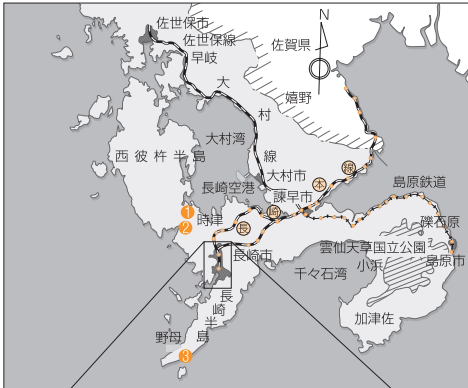

長崎大学位置図

- ① 臨海研修所
- ② 海洋未来イノベーション機構 環東シナ海環境資源研究センター
- ③ 野母崎研究施設
- ④ 教育学部附属幼稚園, 附属小学校, 附属中学校
- ⑤ 教育学部附属特別支援学校
- ⑥ 計画・評価本部, 広報戦略本部, インスティテューショナル・リサーチ推進本部, ダイバーシティ推進センター, 監査室, 事務局, 多文化社会学部, 教育学部, 薬学部, 情報データ科学部, 工学部, 環境科学部, 水産学部, 多文化社会学研究科, 教育学研究科, 医歯薬学総合研究科(薬学系), 工学研究科, 水産・環境科学総合研究科, 附属図書館, 附属薬用植物園, 保健センター, ICT基盤センター, 言語教育研究センター, 核兵器廃絶研究センター, 留学生教育・支援センター, 環境保全センター, 教育開発推進機構, 研究開発推進機構, グローバル連携機構, 海洋未来イノベーション機構, キャリアセンター, 障がい学生支援室, 先端創薬イノベーションセンター
- ⑦ 国際交流会館
- ⑧ 医学部(医学科), 熱帯医学研究所, 原爆後障害医療研究所, 高度感染症研究センター, 医歯薬学総合研究科(医学系), 先導生命科学支援センター, 附属図書館(医学分館), 熱帯医学・グローバルヘルス研究科
- ⑨ 病院, 歯学部, 薬学部
医歯薬学総合研究科(保健学系・歯学系・薬学系), 医学部(保健学科), 国際交流会館坂本分館, 原子力災害対策戦略本部, 子どもの心の医療・教育センター 福島未来創造支援研究センター
- ⑩ 経済学部, 経済学研究科, 附属図書館(経済学部分館)
- ⑪ 国際学寮ホルテンシア