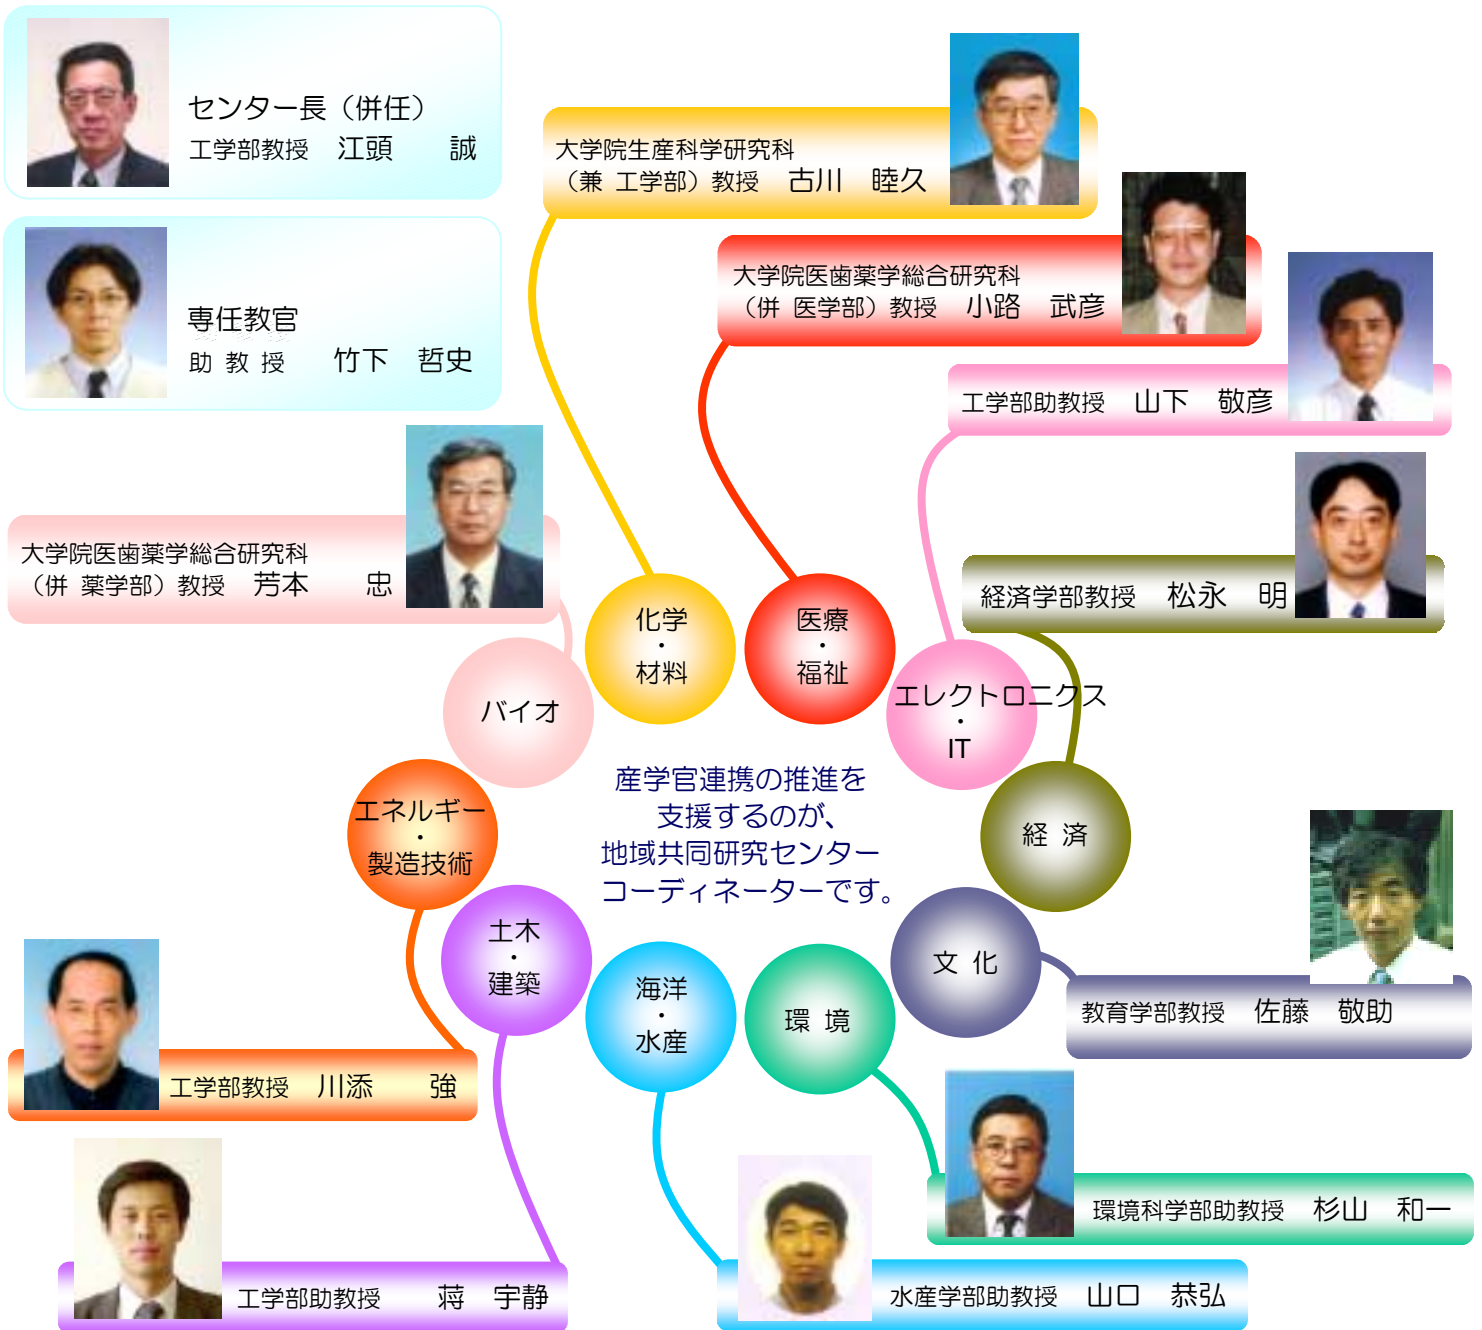

長崎大学地域共同研究センター

地域共同研究センターは、大学と地域産業界との共同研究と学術交流を推進するために設置されました。当センターは、長崎大学と地域社会との接点として、大学で行われている教育活動の全ての分野において、地域との研究交流・人材育成への貢献を目指し、地域産業の活性化を図るために、産学官連携を推進しています。

地域共同研究センターは、研究や開発に関する民間企業等からのご相談を、随時受け付けています。

産学連携コーディネーター
（文部科学省派遣）
森 紅美子