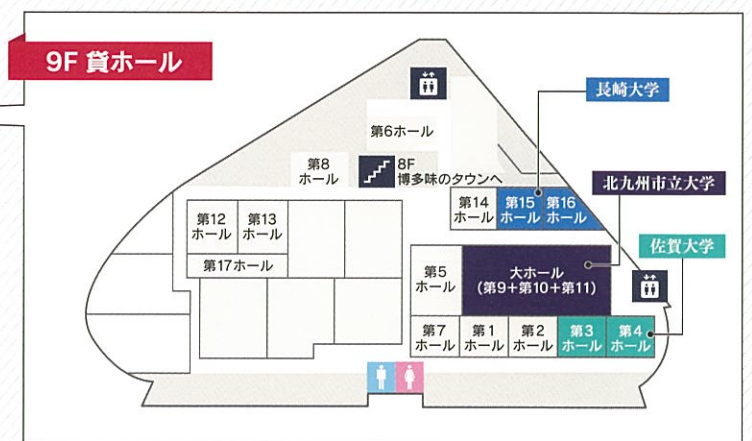

### 長崎大学

NAGASAKI UNIVERSITY

長崎に根づく伝統的文化を継承し、  
社会の調和的発展に貢献する。

開催日

2017年 **1月21日** 土

開催時間

10:00～16:00

開催場所

博多バスターミナル 9F 貸ホール  
福岡市博多区博多駅中央街2-1

### 各大学相談会会場

- 北九州市立大学 ..... 大ホール
- 佐賀大学 ..... 3・4ホール
- 長崎大学 ..... 15・16ホール

- 予約不要
- 入場無料
- 入退場自由
- 個別相談
- 願書配布

【会場までのアクセス】●JR博多駅(博多口)から徒歩1分 ●天神から100円バスで12分、地下鉄で8分