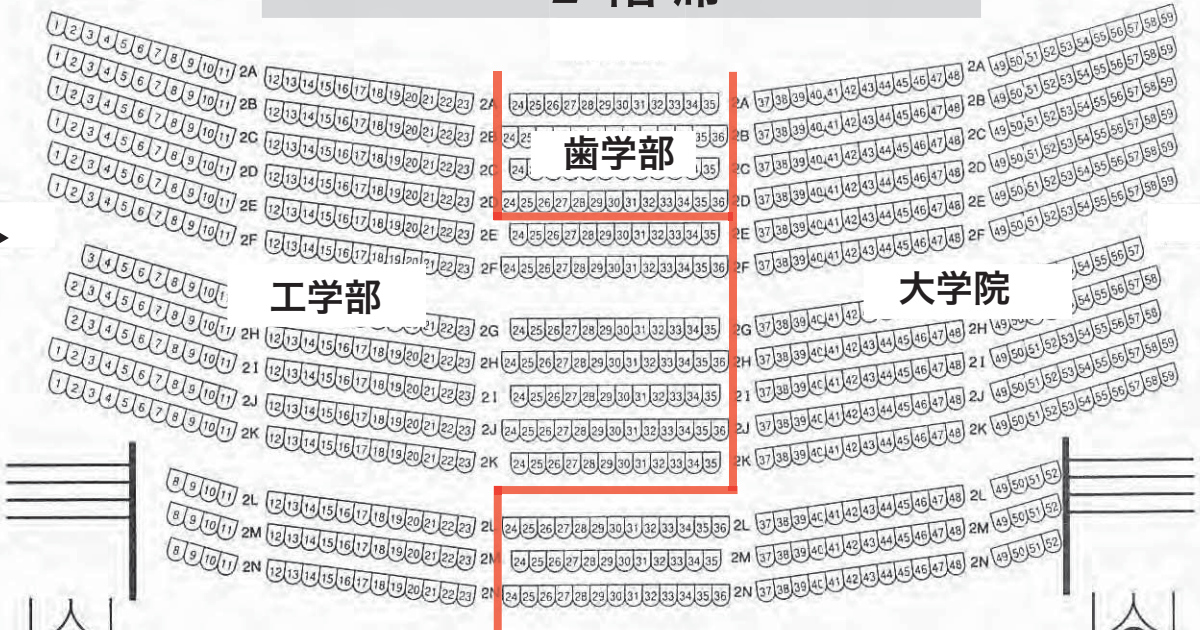

# 大ホール座席表

<1階席>

入口A...多文化・教育・経済・薬学  
入口B...医学・環境・水産

<2階席>

入口C...歯学・工学  
入口D...歯学・工学  
入口E...大学院

## 1階席

舞台  
Stage

総代保護者席      総代席      来賓席

入口A ↑

↑ 入口B

## 2階席

入口C →

入口D ↑

↑ 入口E