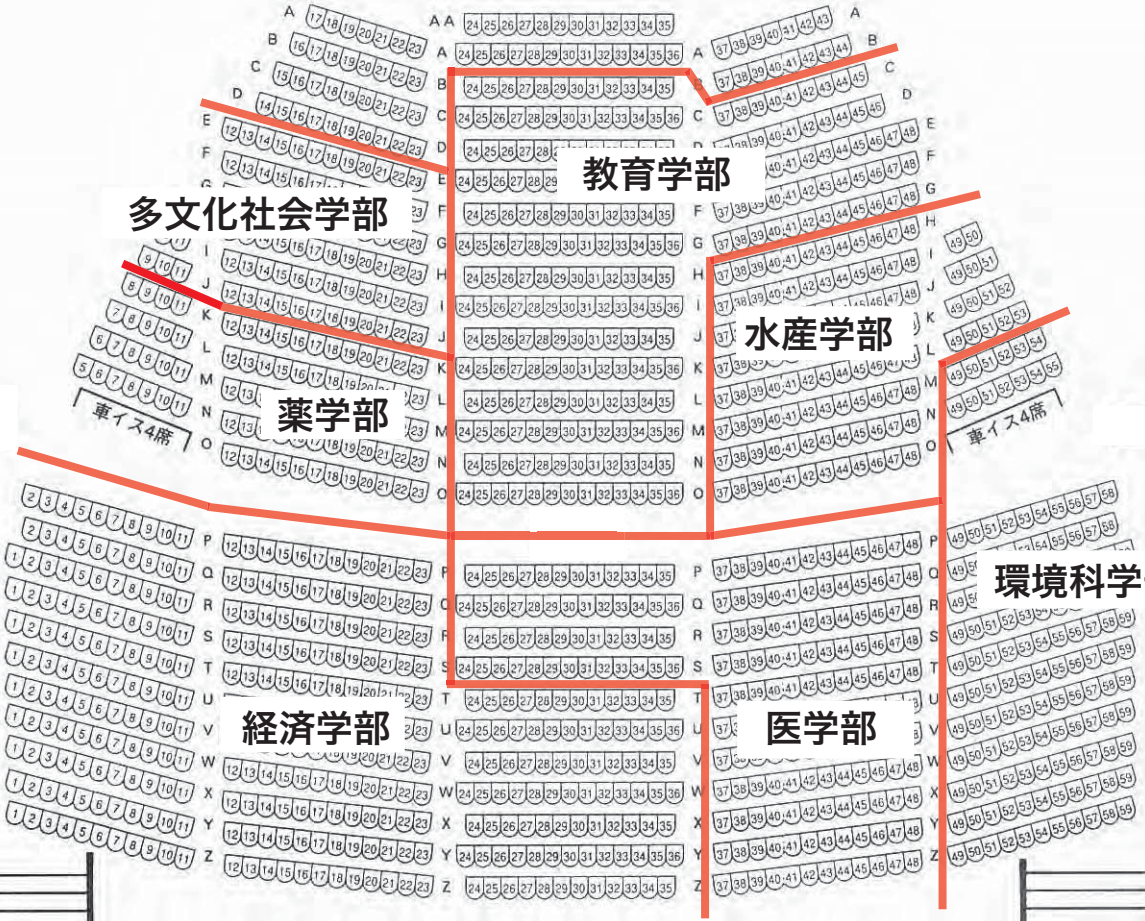

# 大ホール座席表

<1階席>

入口A...多文化・教育・経済・薬学  
入口B...医学・環境・水産

<2階席>

入口C...歯学・工学  
入口D...歯学・工学  
入口E...大学院

## 1階席

舞台  
Stage

総代保護者席      総代席      来賓席

入口A ↑

↑ 入口B

## 2階席

入口C →

入口D ↑

↑ 入口E