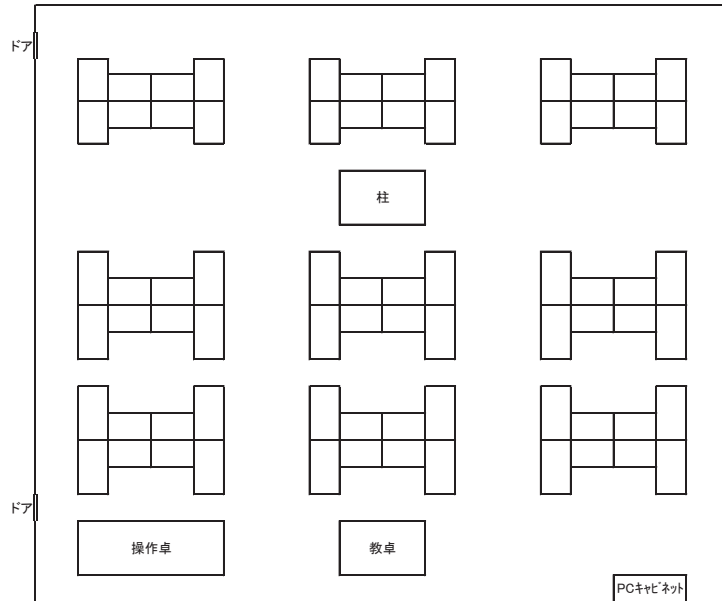

A-11教室(個机・椅子) 教養教育講義棟(A) 1F

収容人数 72名

土足禁止

A-11教室(個机・椅子) 定期試験用座席表

収容人数 32名

土足禁止