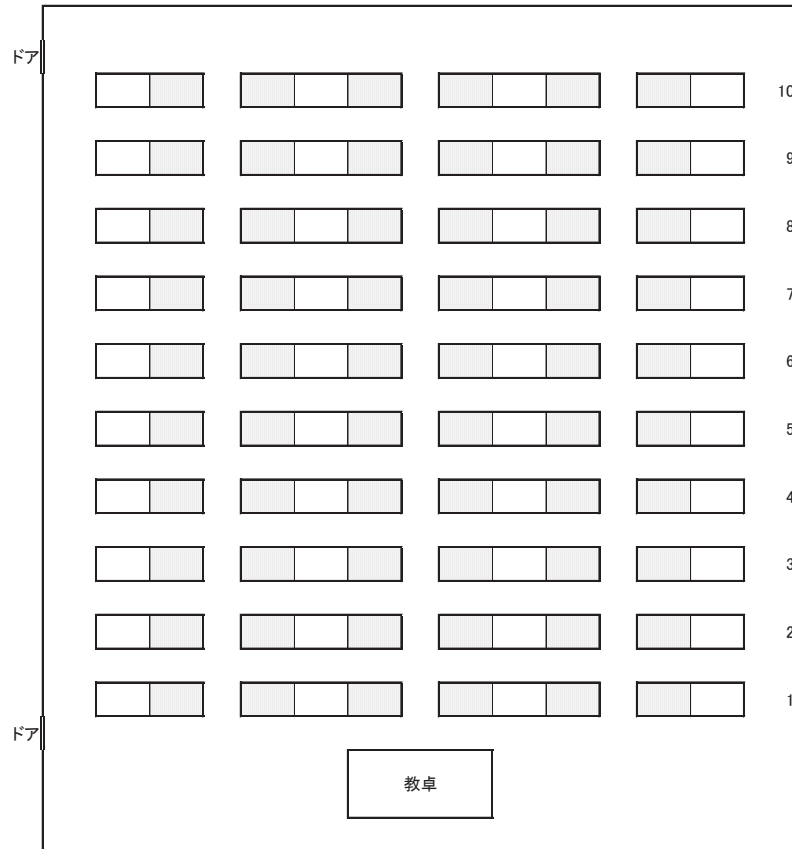

A-43教室(個机・椅子) 教養教育講義棟(A) 4F

収容人数 授業時:100名 試験時:60名

A-43教室(個机・椅子) 定期試験用座席表

収容人数 試験時:70名