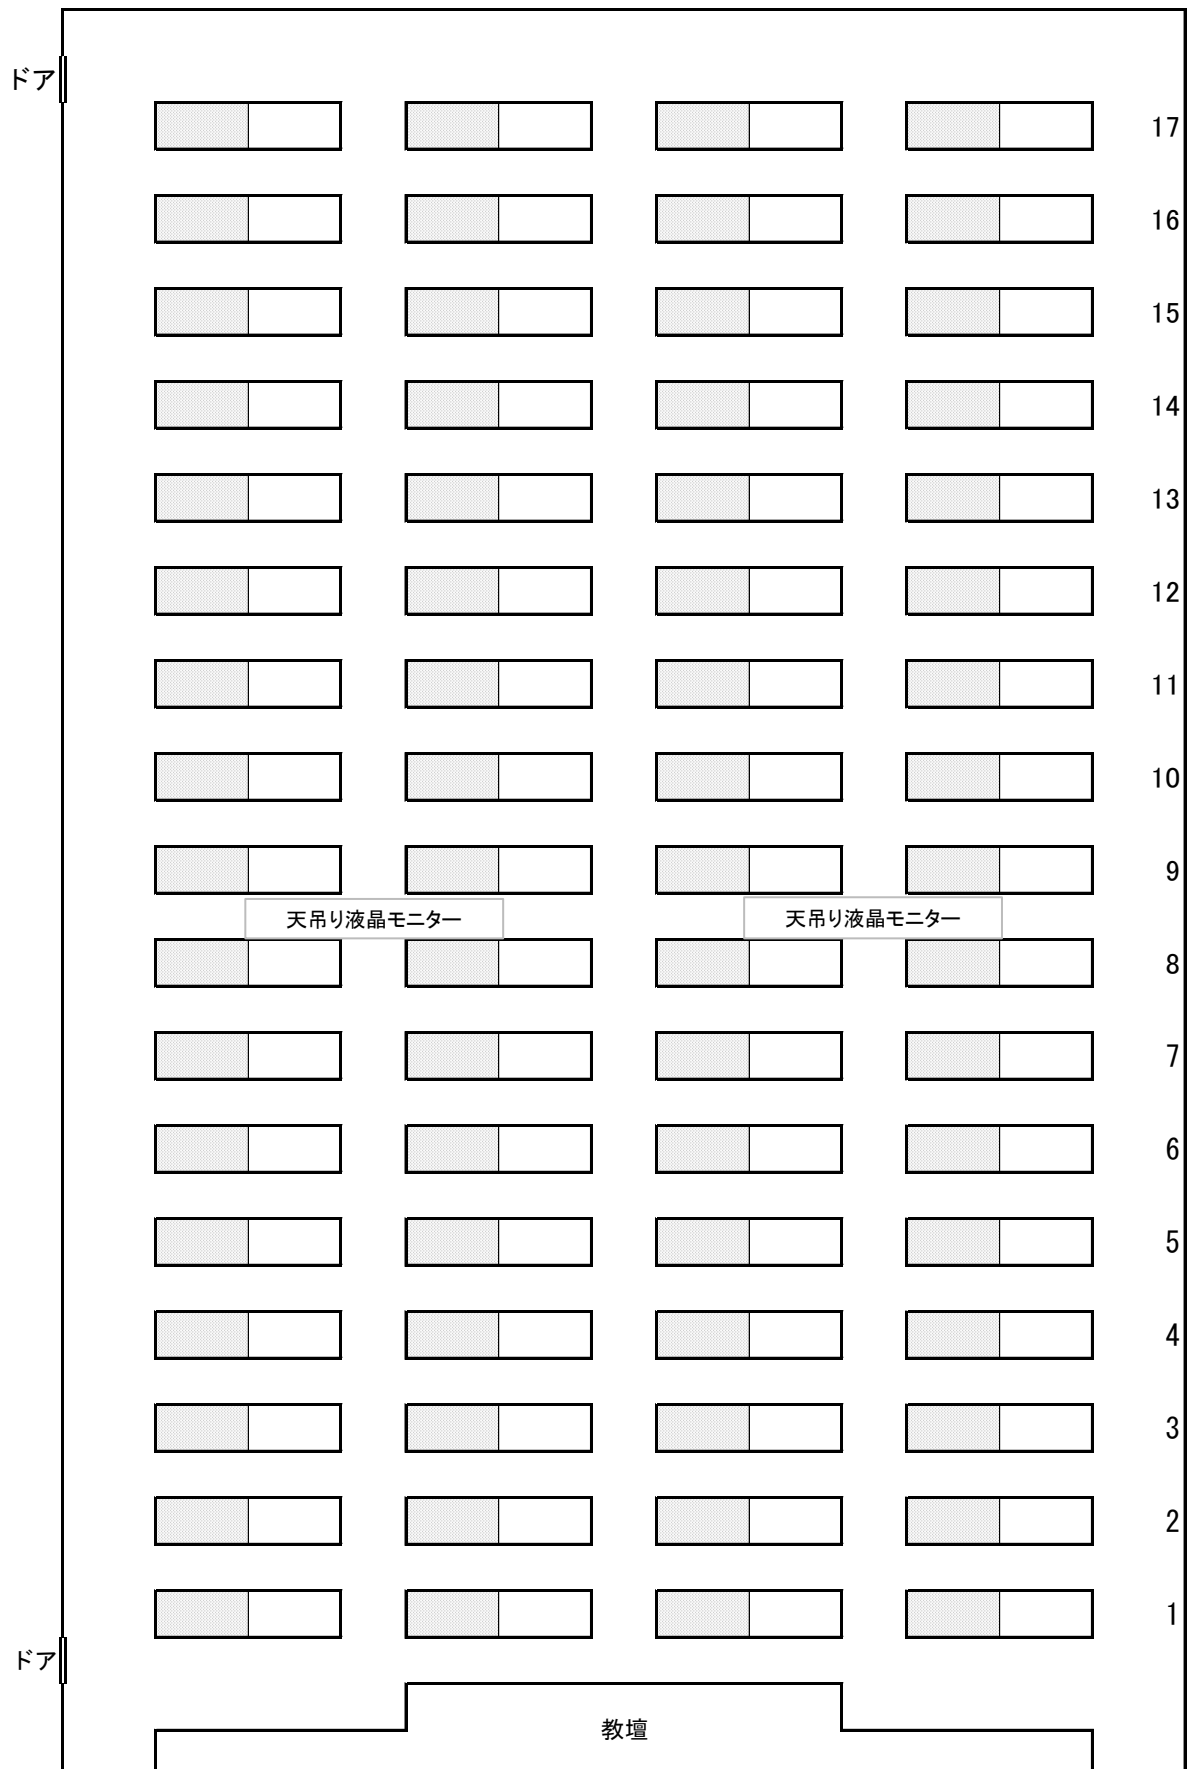

G-38教室(個机・椅子) グローバル教育・学生支援棟 3F

収容人数

授業時:136名

試験時:68名

G-38教室(個机・椅子) 定期試験用座席表

収容人数 試験時:102名

G-38教室(個机・椅子) 定期試験用座席表

収容人数 試験時:136名