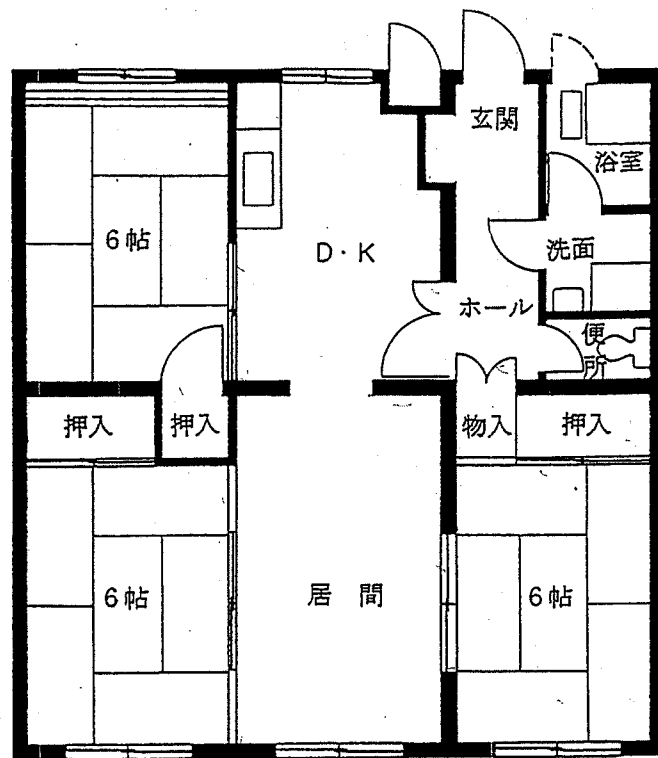

間 取 図

坂本宿舎 d規格

70.52 m²