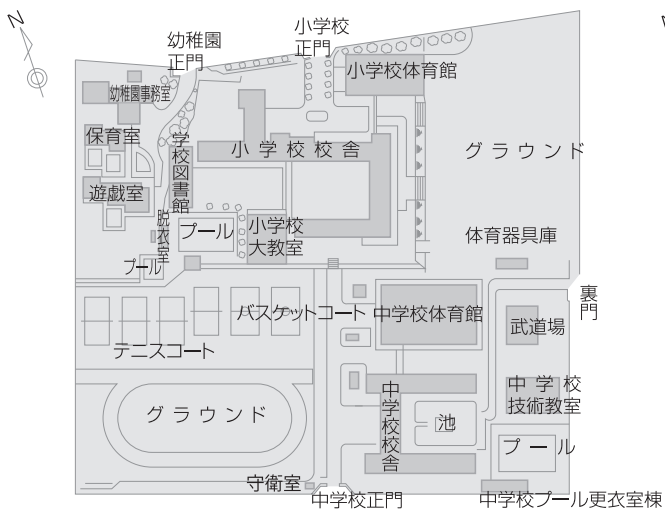

キャンパス

文教キャンパス

事務局
 多文化社会学部
 教育学部
 薬学部
 情報データ科学部
 工学部
 環境科学部
 水産学部
 附属図書館

- ① 時計台と大壁画
- ② 捕鯨砲
- ③ 若人の像
- ④ グローバル教育・学生支援棟
文教スカイホール
- ⑤ 長崎創楽堂(音楽棟1階)
- ⑥ 附属図書館(中央図書館)
ギャラリー
- ⑦ 下村脩名誉博士顕彰記念館
- ⑧ 附属薬用植物園
- ⑨ お薬の歴史資料館
- ⑩ 原爆慰霊碑
- ⑪ 三菱兵器製作所の碑
- ⑫ おもやい広場とピオトープ
- ⑬ ヒトツバタゴ
- ⑭ A&T Lab爽創館
- ⑮ 女性の銅像「風の中で」

坂本キャンパス ①

医学部(医学科)
熱帯医学研究所
原爆後障害医療研究所
熱帯医学・グローバルヘルス研究科

- ① 良順会館
- ② ポンペのレリーフ
- ③ グビロが丘
- ④ ゲストハウス
- ⑤ 生協食堂
- ⑥ 被爆した門柱
- ⑦ 長崎大学医学ミュージアム
- ⑧ 近代医学史料展示室
- ⑨ 創立150周年ミュージアム
- ⑩ ポンペ会館
- ⑪ 原爆被災者慰霊碑
- ⑫ けやき通り
- ⑬ シーボルト記念碑
- ⑭ 原爆復興50周年記念碑
- ⑮ 永井千本桜
- ⑯ 薬専防空壕跡地の慰霊碑
- ⑰ レジデンスー精得館

坂本キャンパス ②

医学部 (保健学科)
 歯学部
 薬学部
 大学病院

- ① すかいらうんじ ぼんぺ
- ② 水壺を捧げる子供の像
- ③ 被爆したクスノキ
- ④ 生協食堂
- ⑤ 院内ぎやらリー
- ⑥ コリドール
- ⑦ 長崎医科大学附属病院碑
- ⑧ コンビニ
- ⑨ 売店
- ⑩ コーヒーショップ
- ⑪ 郵便局

片淵キャンパス

経済学部

- ① 拱橋
- ② 長崎高等商業学校の門柱
- ③ 慰霊塔
- ④ 瓊林会館
- ⑤ 長崎学資料展示室
- ⑥ 武藤長蔵博士記念碑
- ⑦ 煉瓦倉庫
- ⑧ 扶揺会館 (生協売店・食堂)

附属学校 (幼稚園・小学校・中学校)

附属特別支援学校