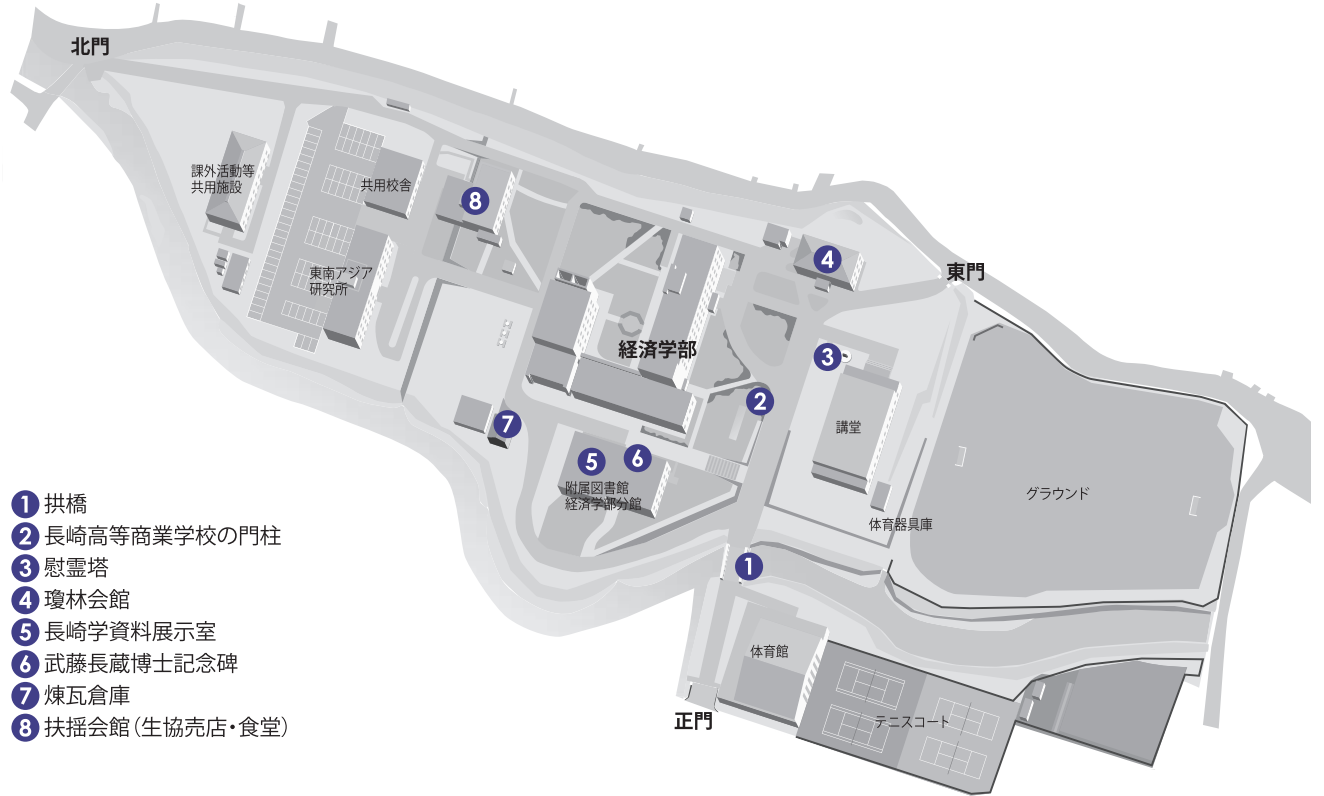

坂本キャンパス ①

医学部(医学科)
熱帯医学研究所
原爆後障害医療研究所
熱帯医学・グローバルヘルス研究科

- ① 良順会館
- ② ポンペのレリーフ
- ③ グビロが丘
- ④ ゲストハウス
- ⑤ 生協食堂
- ⑥ 被爆した門柱
- ⑦ 長崎大学医学ミュージアム
- ⑧ 近代医学史料展示室
- ⑨ 創立150周年ミュージアム
- ⑩ ポンペ会館
- ⑪ 原爆被災者慰霊碑
- ⑫ けやき通り
- ⑬ シーボルト記念碑
- ⑭ 原爆復興50周年記念碑
- ⑮ 永井千本桜
- ⑯ 薬専防空壕跡地の慰霊碑
- ⑰ レジデンスー精得館

坂本キャンパス ②

医学部 (保健学科)
 歯学部
 薬学部
 大学病院

- ① すかいらうんじ ぼんぺ
- ② 水壺を捧げる子供の像
- ③ 被爆したクスノキ
- ④ 生協食堂
- ⑤ 院内ぎやらリー
- ⑥ コリドール
- ⑦ 長崎医科大学附属病院碑
- ⑧ コンビニ
- ⑨ 売店
- ⑩ コーヒーショップ
- ⑪ 郵便局

片淵キャンパス

経済学部

- ① 拱橋
- ② 長崎高等商業学校の門柱
- ③ 慰霊塔
- ④ 瓊林会館
- ⑤ 長崎学資料展示室
- ⑥ 武藤長蔵博士記念碑
- ⑦ 煉瓦倉庫
- ⑧ 扶揺会館 (生協売店・食堂)

附属学校 (幼稚園・小学校・中学校)

附属特別支援学校