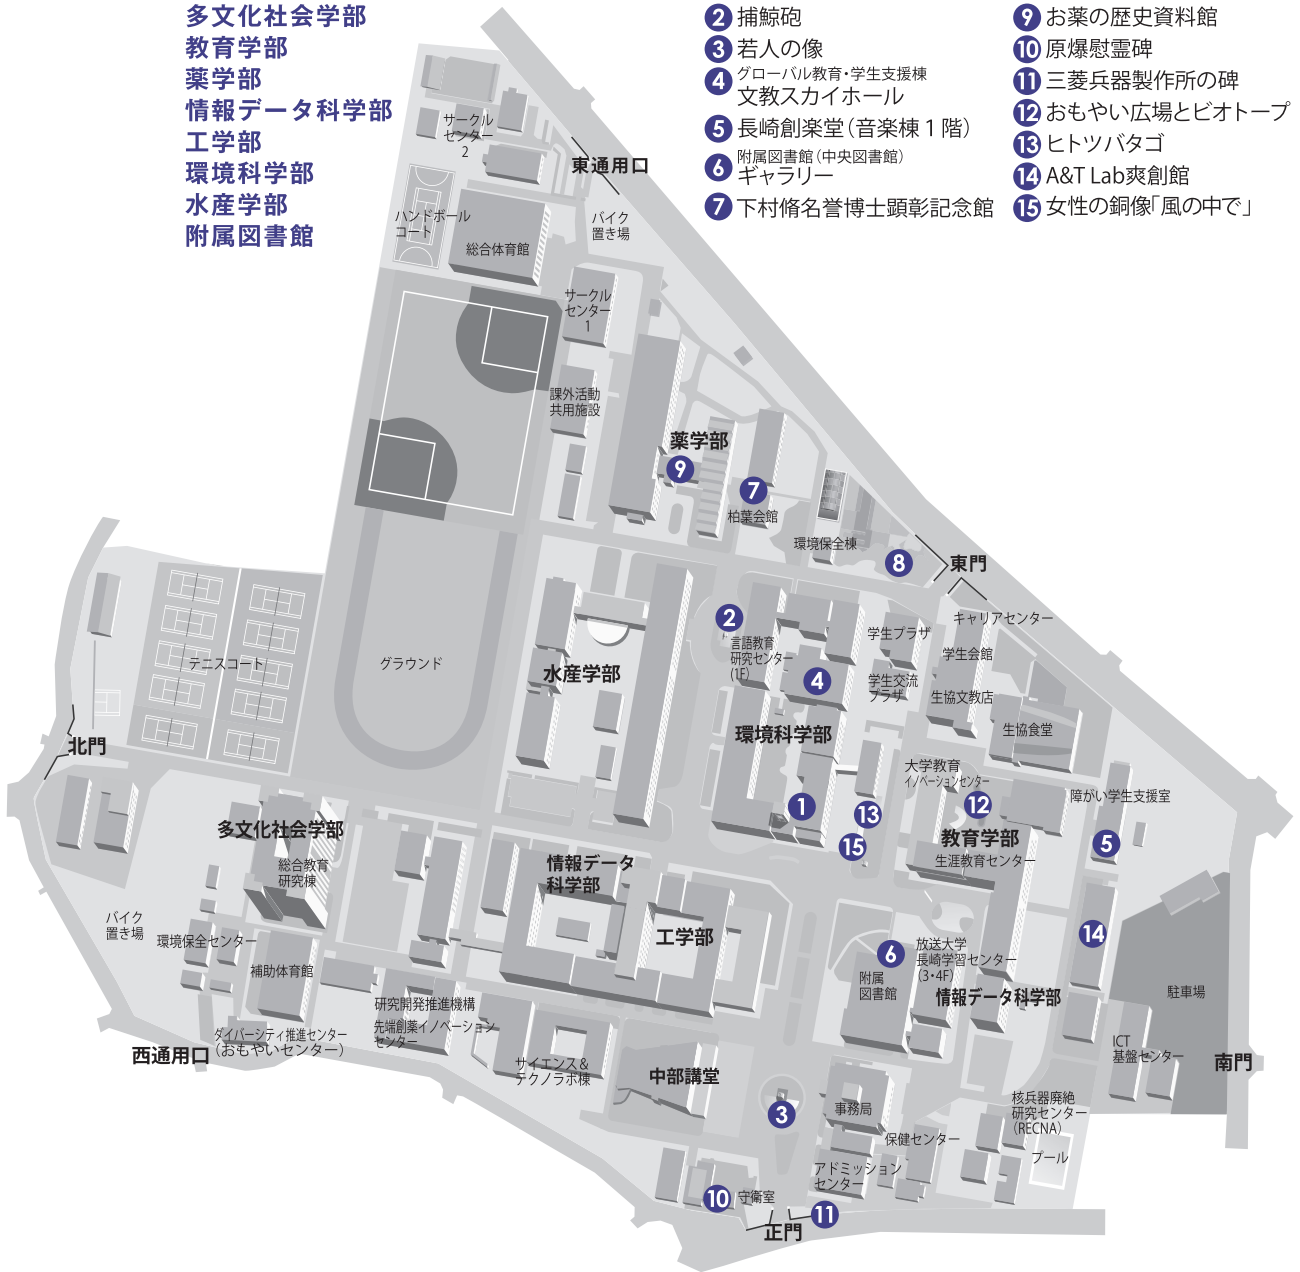

キャンパス

文教キャンパス

事務局
 多文化社会学部
 教育学部
 薬学部
 情報データ科学部
 工学部
 環境科学部
 水産学部
 附属図書館

- ① 時計台と大壁画
- ② 捕鯨砲
- ③ 若人の像
- ④ グローバル教育・学生支援棟
文教スカイホール
- ⑤ 長崎創楽堂(音楽棟1階)
- ⑥ 附属図書館(中央図書館)
ギャラリー
- ⑦ 下村脩名誉博士顕彰記念館
- ⑧ 附属薬用植物園
- ⑨ お薬の歴史資料館
- ⑩ 原爆慰霊碑
- ⑪ 三菱兵器製作所の碑
- ⑫ おもやい広場とピオトープ
- ⑬ ヒトツバタゴ
- ⑭ A&T Lab爽創館
- ⑮ 女性の銅像「風の中で」

坂本キャンパス ①

医学部(医学科)
熱帯医学研究所
原爆後障害医療研究所
熱帯医学・グローバルヘルス研究科

- ① 良順会館
- ② ポンペのレリーフ
- ③ グビロが丘
- ④ ゲストハウス
- ⑤ 生協食堂
- ⑥ 被爆した門柱
- ⑦ 長崎大学医学ミュージアム
- ⑧ 近代医学史料展示室
- ⑨ 創立150周年ミュージアム
- ⑩ ポンペ会館
- ⑪ 原爆被災者慰霊碑
- ⑫ けやき通り
- ⑬ シーボルト記念碑
- ⑭ 原爆復興50周年記念碑
- ⑮ 永井千本桜
- ⑯ 薬専防空壕跡地の慰霊碑
- ⑰ レジデンスー精得館

坂本キャンパス ②

医学部 (保健学科)
 歯学部
 薬学部
 大学病院

- ① すかいらうんじ ぼんぺ
- ② 水壺を捧げる子供の像
- ③ 被爆したクスノキ
- ④ 生協食堂
- ⑤ 院内ぎやらリー
- ⑥ コリドール
- ⑦ 長崎医科大学附属病院碑
- ⑧ コンビニ
- ⑨ 売店
- ⑩ コーヒーショップ
- ⑪ 郵便局

片淵キャンパス

経済学部

- ① 拱橋
- ② 長崎高等商業学校の門柱
- ③ 慰霊塔
- ④ 瓊林会館
- ⑤ 長崎学資料展示室
- ⑥ 武藤長蔵博士記念碑
- ⑦ 煉瓦倉庫
- ⑧ 扶揺会館 (生協売店・食堂)

附属学校 (幼稚園・小学校・中学校)

附属特別支援学校