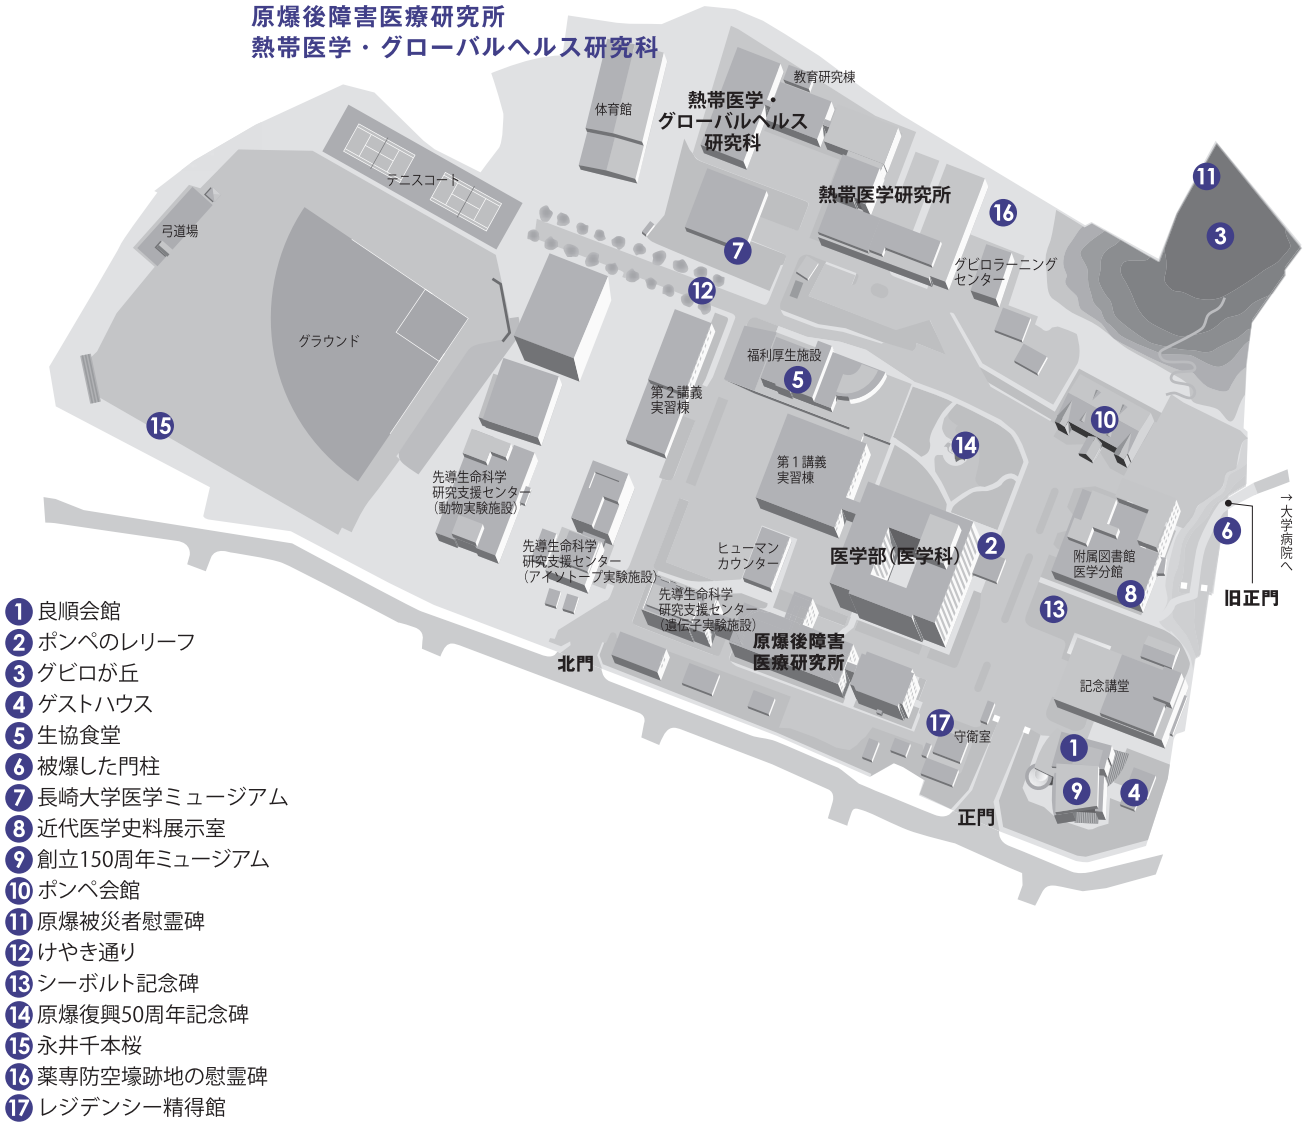

キャンパス

文教キャンパス

事務局
 多文化社会学部
 教育学部
 薬学部
 情報データ科学部
 工学部
 環境科学部
 水産学部
 附属図書館

- ① 時計台と大壁画
- ② 捕鯨砲
- ③ 若人の像
- ④ グローバル教育・学生支援棟
文教スカイホール
- ⑤ 長崎創楽堂(音楽棟1階)
- ⑥ 附属図書館(中央図書館)
ギャラリー
- ⑦ 下村脩名誉博士顕彰記念館
- ⑧ 附属薬用植物園
- ⑨ お薬の歴史資料館
- ⑩ 原爆慰霊碑
- ⑪ 三菱兵器製作所の碑
- ⑫ おもやい広場とピオトープ
- ⑬ ヒトツバタゴ
- ⑭ A&T Lab爽創館
- ⑮ 女性の銅像「風の中で」

坂本キャンパス ①

医学部(医学科)
熱帯医学研究所
原爆後障害医療研究所
熱帯医学・グローバルヘルス研究科

- ① 良順会館
- ② ポンペのレリーフ
- ③ グビロが丘
- ④ ゲストハウス
- ⑤ 生協食堂
- ⑥ 被爆した門柱
- ⑦ 長崎大学医学ミュージアム
- ⑧ 近代医学史料展示室
- ⑨ 創立150周年ミュージアム
- ⑩ ポンペ会館
- ⑪ 原爆被災者慰霊碑
- ⑫ けやき通り
- ⑬ シーボルト記念碑
- ⑭ 原爆復興50周年記念碑
- ⑮ 永井千本桜
- ⑯ 薬専防空壕跡地の慰霊碑
- ⑰ レジデンスー精得館

坂本キャンパス ②

医学部 (保健学科)
 歯学部
 薬学部
 大学病院

- ① すかいらうんじ ぼんぺ
- ② 水壺を捧げる子供の像
- ③ 被爆したクスノキ
- ④ 生協食堂
- ⑤ 院内ぎやらリー
- ⑥ コリドール
- ⑦ 長崎医科大学附属病院碑
- ⑧ コンビニ
- ⑨ 売店
- ⑩ コーヒーショップ
- ⑪ 郵便局

片淵キャンパス

経済学部

- ① 拱橋
- ② 長崎高等商業学校の門柱
- ③ 慰霊塔
- ④ 瓊林会館
- ⑤ 長崎学資料展示室
- ⑥ 武藤長蔵博士記念碑
- ⑦ 煉瓦倉庫
- ⑧ 扶揺会館 (生協売店・食堂)