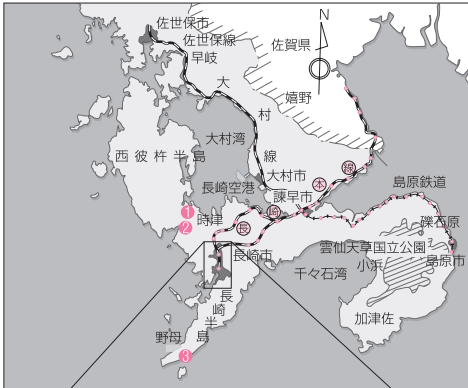

長崎大学位置図

- ① 臨海研修所
- ② 海洋未来イノベーション機構 環東シナ海環境資源研究センター
- ③ 野母崎研究施設
- ④ 教育学部附属幼稚園, 附属小学校, 附属中学校
- ⑤ 教育学部附属特別支援学校
- ⑥ 計画・評価本部, 広報戦略本部, インスティテューショナル・リサーチ推進本部, ダイバーシティ推進センター, 監査室, 事務局, 多文化社会学部, 教育学部, 薬学部, 情報データ科学部, 工学部, 環境科学部, 水産学部, 多文化社会学研究科, 教育学研究科, 医歯薬学総合研究科(薬学系), 工学研究科, 水産・環境科学総合研究科, 附属図書館, 附属薬用植物園, 保健センター, ICT基盤センター, 言語教育研究センター, 核兵器廃絶研究センター, 留学生教育・支援センター, 環境保全センター, 教育開発推進機構, 研究開発推進機構, グローバル連携機構, 海洋未来イノベーション機構, キャリアセンター, 障がい学生支援室, 先端創薬イノベーションセンター
- ⑦ 国際交流会館
- ⑧ 医学部(医学科), 熱帯医学研究所, 原爆後障害医療研究所, 高度感染症研究センター, 医歯薬学総合研究科(医学系), 放射線総合センター, 附属図書館(医学分館), 熱帯医学・グローバルヘルス研究科
- ⑨ 病院, 歯学部, 薬学部
医歯薬学総合研究科(保健学系・歯学系・薬学系), 医学部(保健学科), 国際交流会館坂本分館, 原子力災害対策戦略本部, 子どもの心の医療・教育センター 福島未来創造支援研究センター
- ⑩ 経済学部, 経済学研究科, 附属図書館(経済学部分館)
- ⑪ 国際学寮ホルテンシア