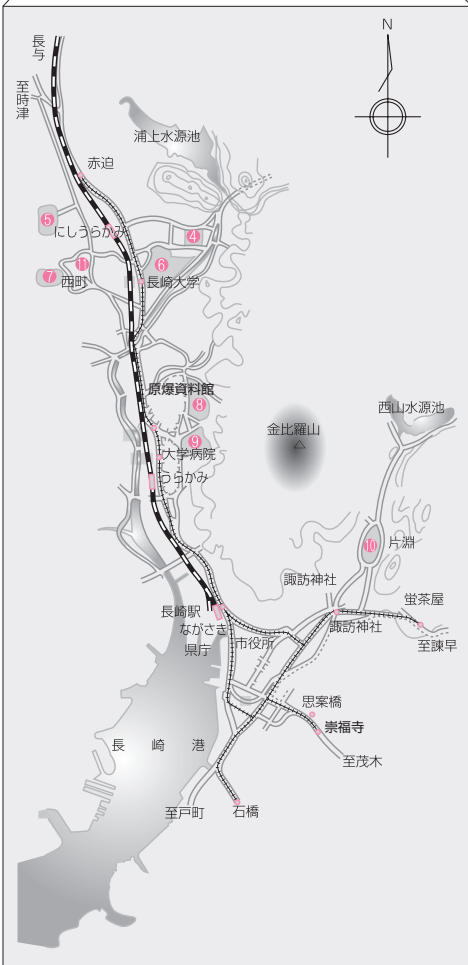

長崎大学位置図

- ① 臨海研修所
- ② 海洋未来イノベーション機構 環東シナ海環境資源研究センター
- ③ 野母崎研究施設
- ④ 教育学部附属幼稚園, 附属小学校, 附属中学校
- ⑤ 教育学部附属特別支援学校
- ⑥ 計画・評価本部, 広報戦略本部, インスティテューショナル・リサーチ推進本部, ダイバーシティ推進センター, 監査室, 事務局, 多文化社会学部, 教育学部, 薬学部, 情報データ科学部, 工学部, 環境科学部, 水産学部, 多文化社会学研究科, 教育学研究科, 医歯薬学総合研究科(薬学系), 工学研究科, 水産・環境科学総合研究科, 附属図書館, 附属薬用植物園, 保健センター, ICT基盤センター, 言語教育研究センター, 核兵器廃絶研究センター, 留学生教育・支援センター, 環境保全センター, 教育開発推進機構, 研究開発推進機構, グローバル連携機構, 海洋未来イノベーション機構, キャリアセンター, 障がい学生支援室, 先端創薬イノベーションセンター
- ⑦ 国際交流会館
- ⑧ 医学部(医学科), 熱帯医学研究所, 原爆後障害医療研究所, 高度感染症研究センター, 医歯薬学総合研究科(医学系), 放射線総合センター, 附属図書館(医学分館), 熱帯医学・グローバルヘルス研究科
- ⑨ 病院, 歯学部, 薬学部
医歯薬学総合研究科(保健学系・歯学系・薬学系), 医学部(保健学科), 国際交流会館坂本分館, 原子力災害対策戦略本部, 子どもの心の医療・教育センター 福島未来創造支援研究センター
- ⑩ 経済学部, 経済学研究科, 附属図書館(経済学部分館)
- ⑪ 国際学寮ホルテンシア