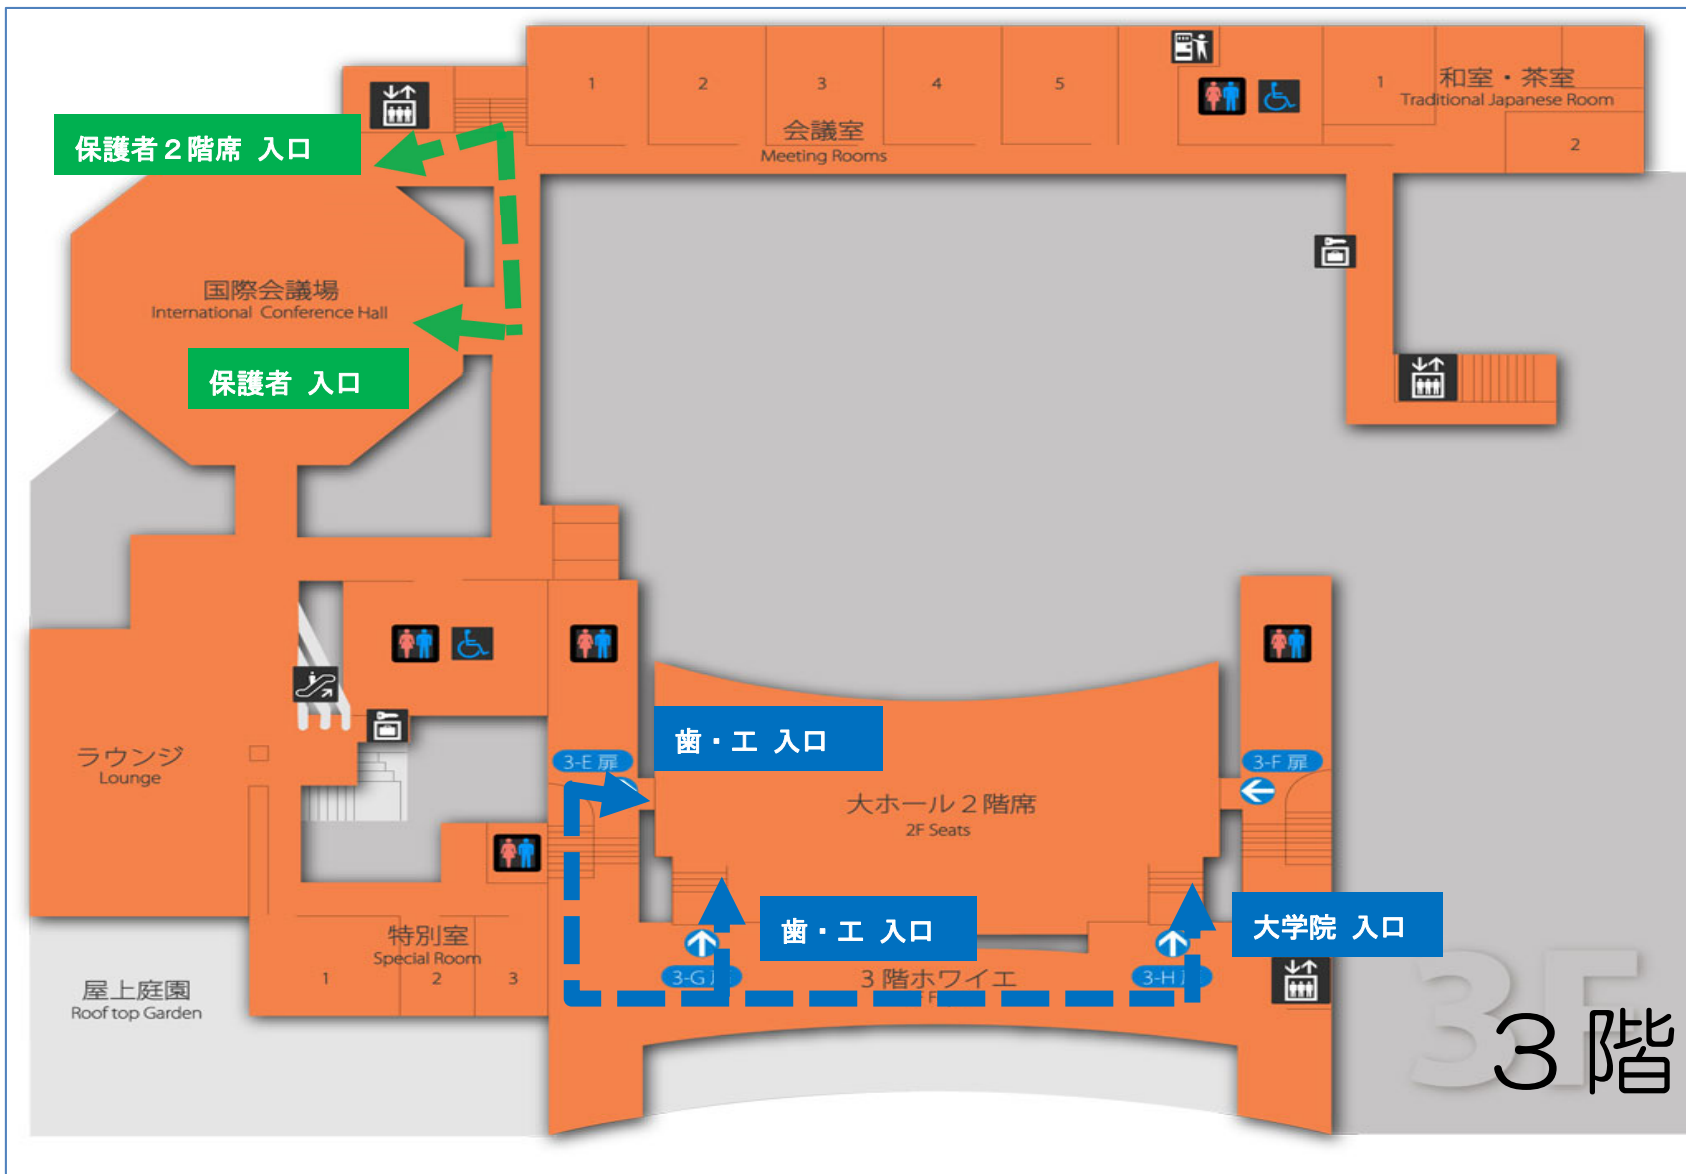

ブリックホール館内図

保護者は3階へ

歯・工・大学院は3階へ

経済 入口

医・環境 入口

2階

3階