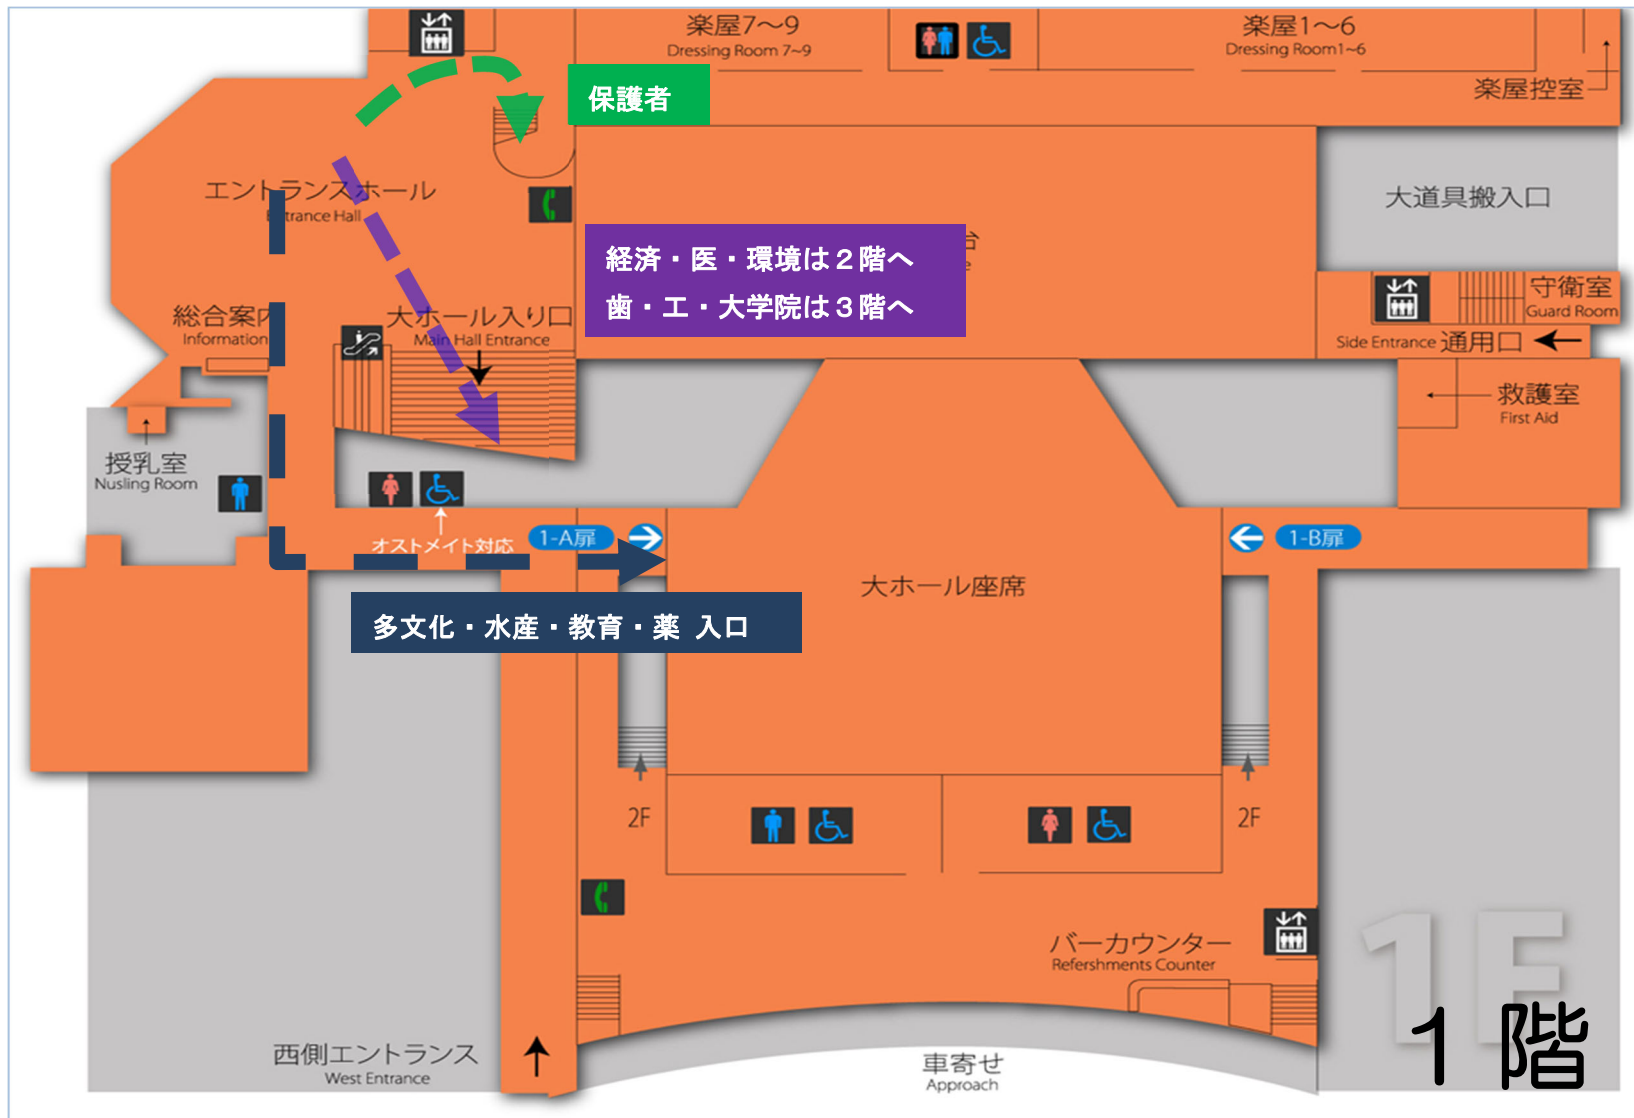

ブリックホール館内図

保護者は3階へ

歯・工・大学院は3階へ

経済 入口

医・環境 入口

2階

3階