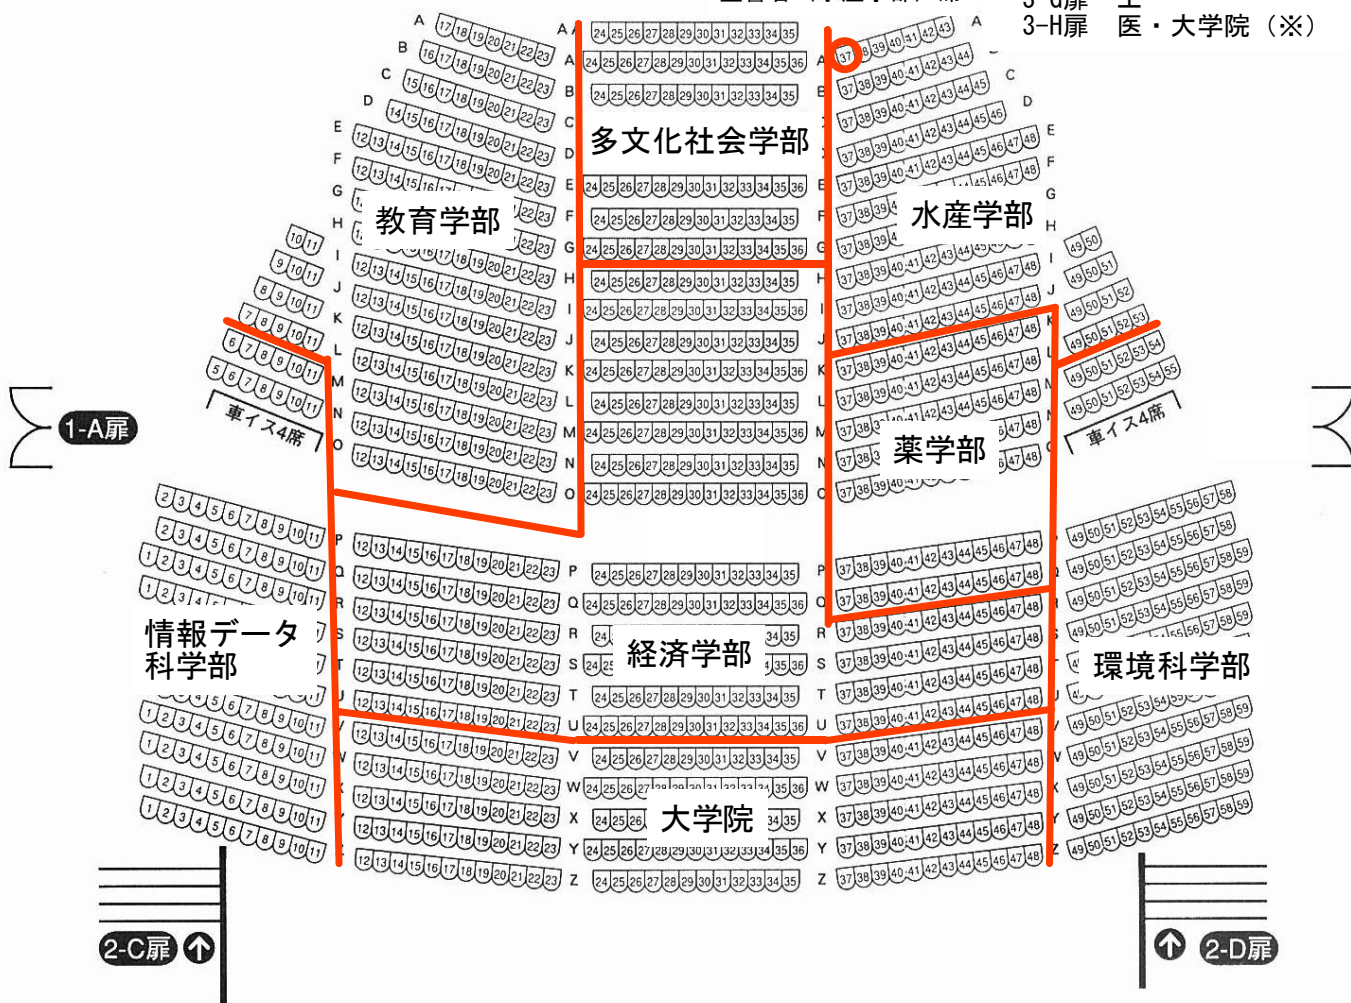

# 大ホール座席表

- <1階席>
  - 1-A扉 多文化・水産・教育  
薬・経済
  - 2-C扉 情報・大学院
  - 2-D扉 環境
- <2階席>
  - 3-E扉 工・歯
  - 3-G扉 工
  - 3-H扉 医・大学院 (※)

## 1階席

舞台  
Stage

宣誓者 (水産学部) 席

## 2階席

※大学院生は1階席が満席になった場合2階席へご案内します。