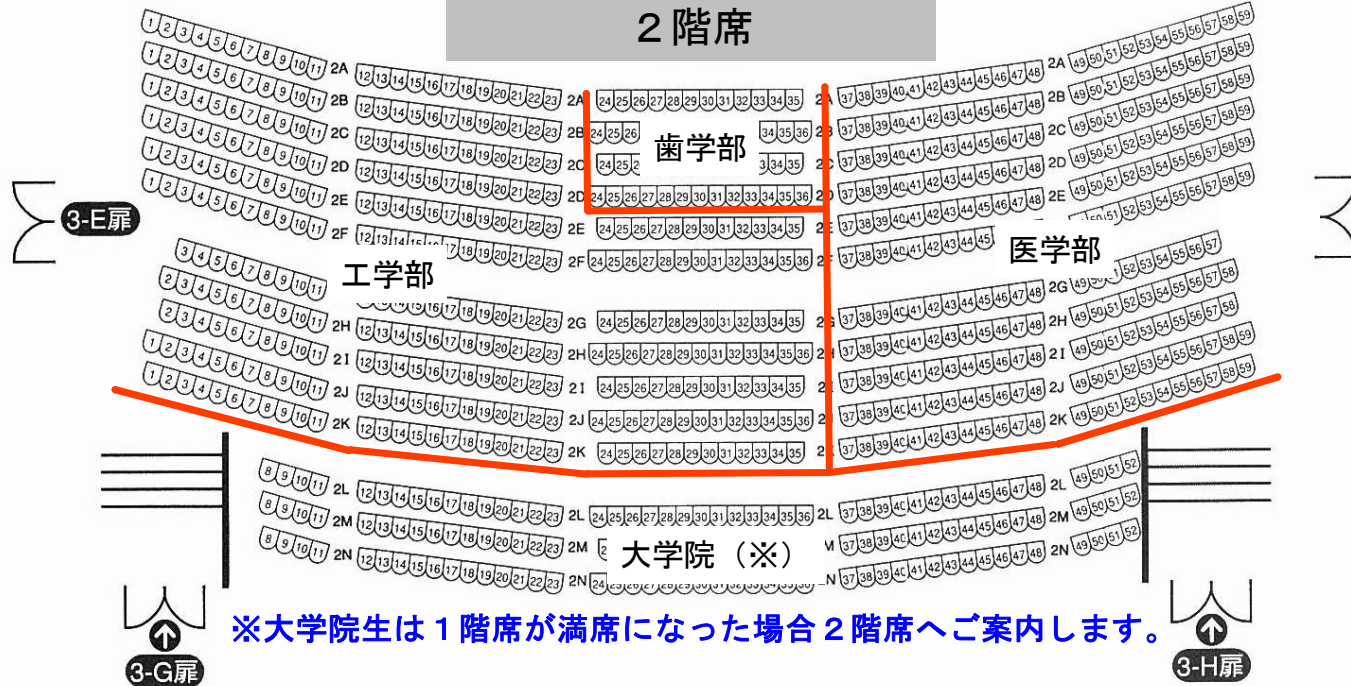

# 大ホール座席表

- <1階席>
  - 1-A扉 多文化・水産・教育  
薬・経済
  - 2-C扉 情報・大学院
  - 2-D扉 環境
- <2階席>
  - 3-E扉 工・歯
  - 3-G扉 工
  - 3-H扉 医・大学院 (※)

## 1階席

舞台  
Stage

宣誓者 (水産学部) 席

## 2階席

※大学院生は1階席が満席になった場合2階席へご案内します。