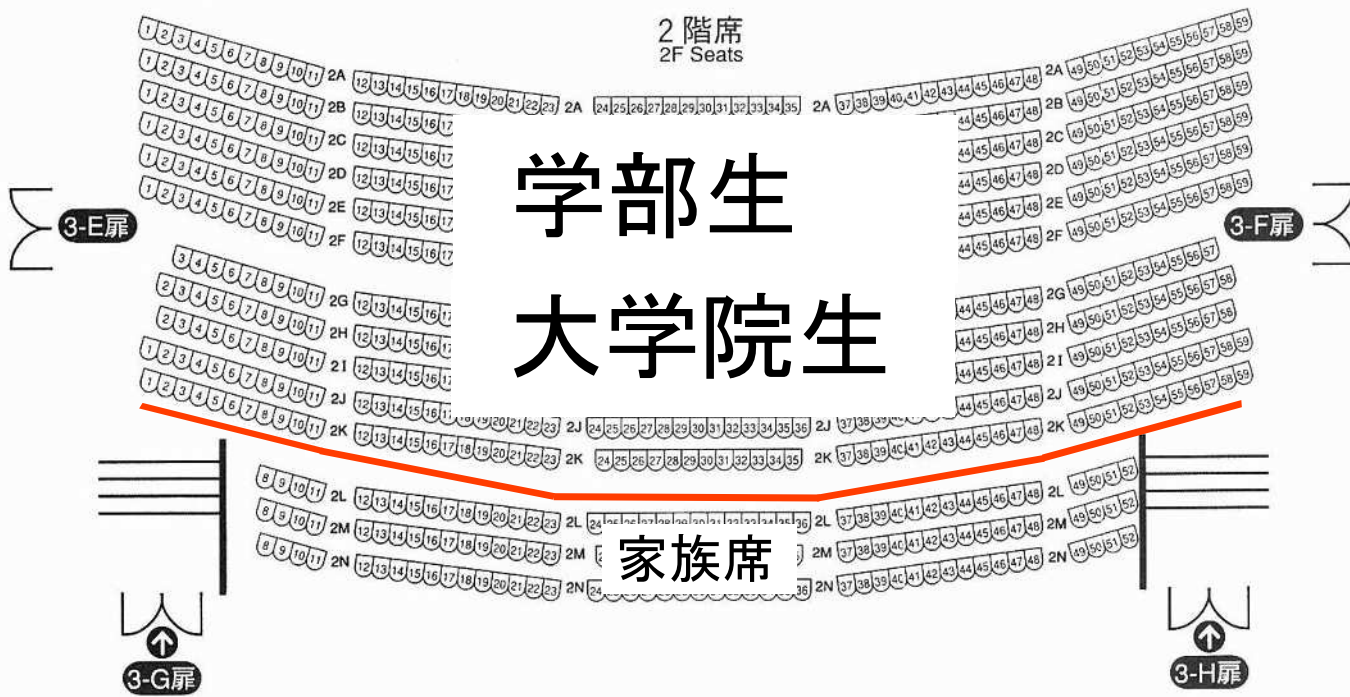

# 大ホール座席表

<1階席>  
学部生

<2階席>  
学部生  
大学院生  
ご家族

1 階席

舞台  
Stage

○ 宣誓者  
(多文化社会学部)  
○ 宣誓者ご家族席

学部生

学部生

学部生

大学院生

家族席

※ 1階席が満席になった場合は2階席へ案内