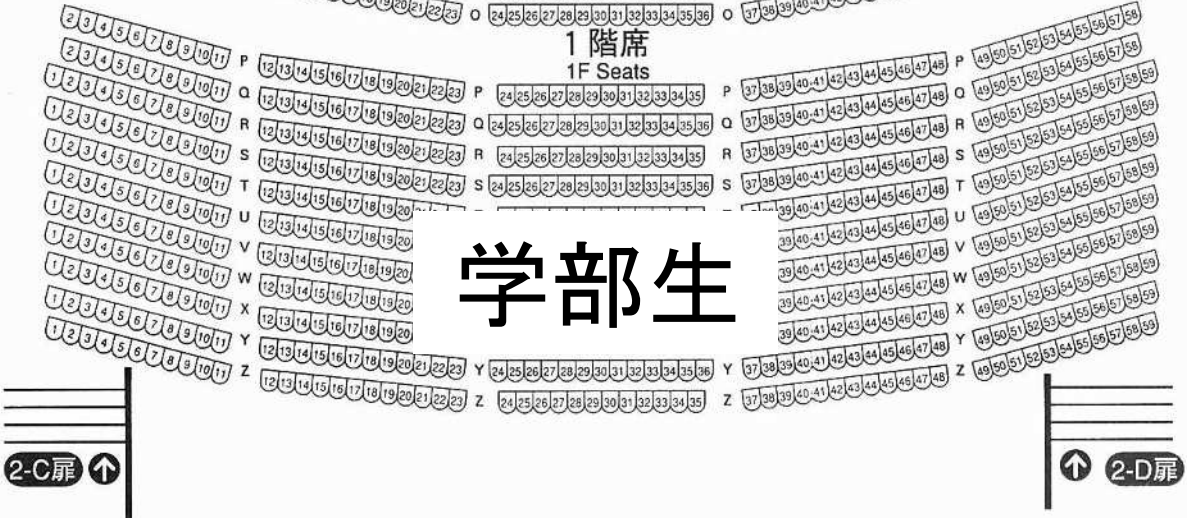

# 大ホール座席表

<1階席>  
学部生

<2階席>  
学部生  
大学院生  
ご家族

1 階席

舞台  
Stage

○ 宣誓者  
(多文化社会学部)  
○ 宣誓者ご家族席

学部生

学部生

学部生

大学院生

家族席

※ 1階席が満席になった場合は2階席へ案内