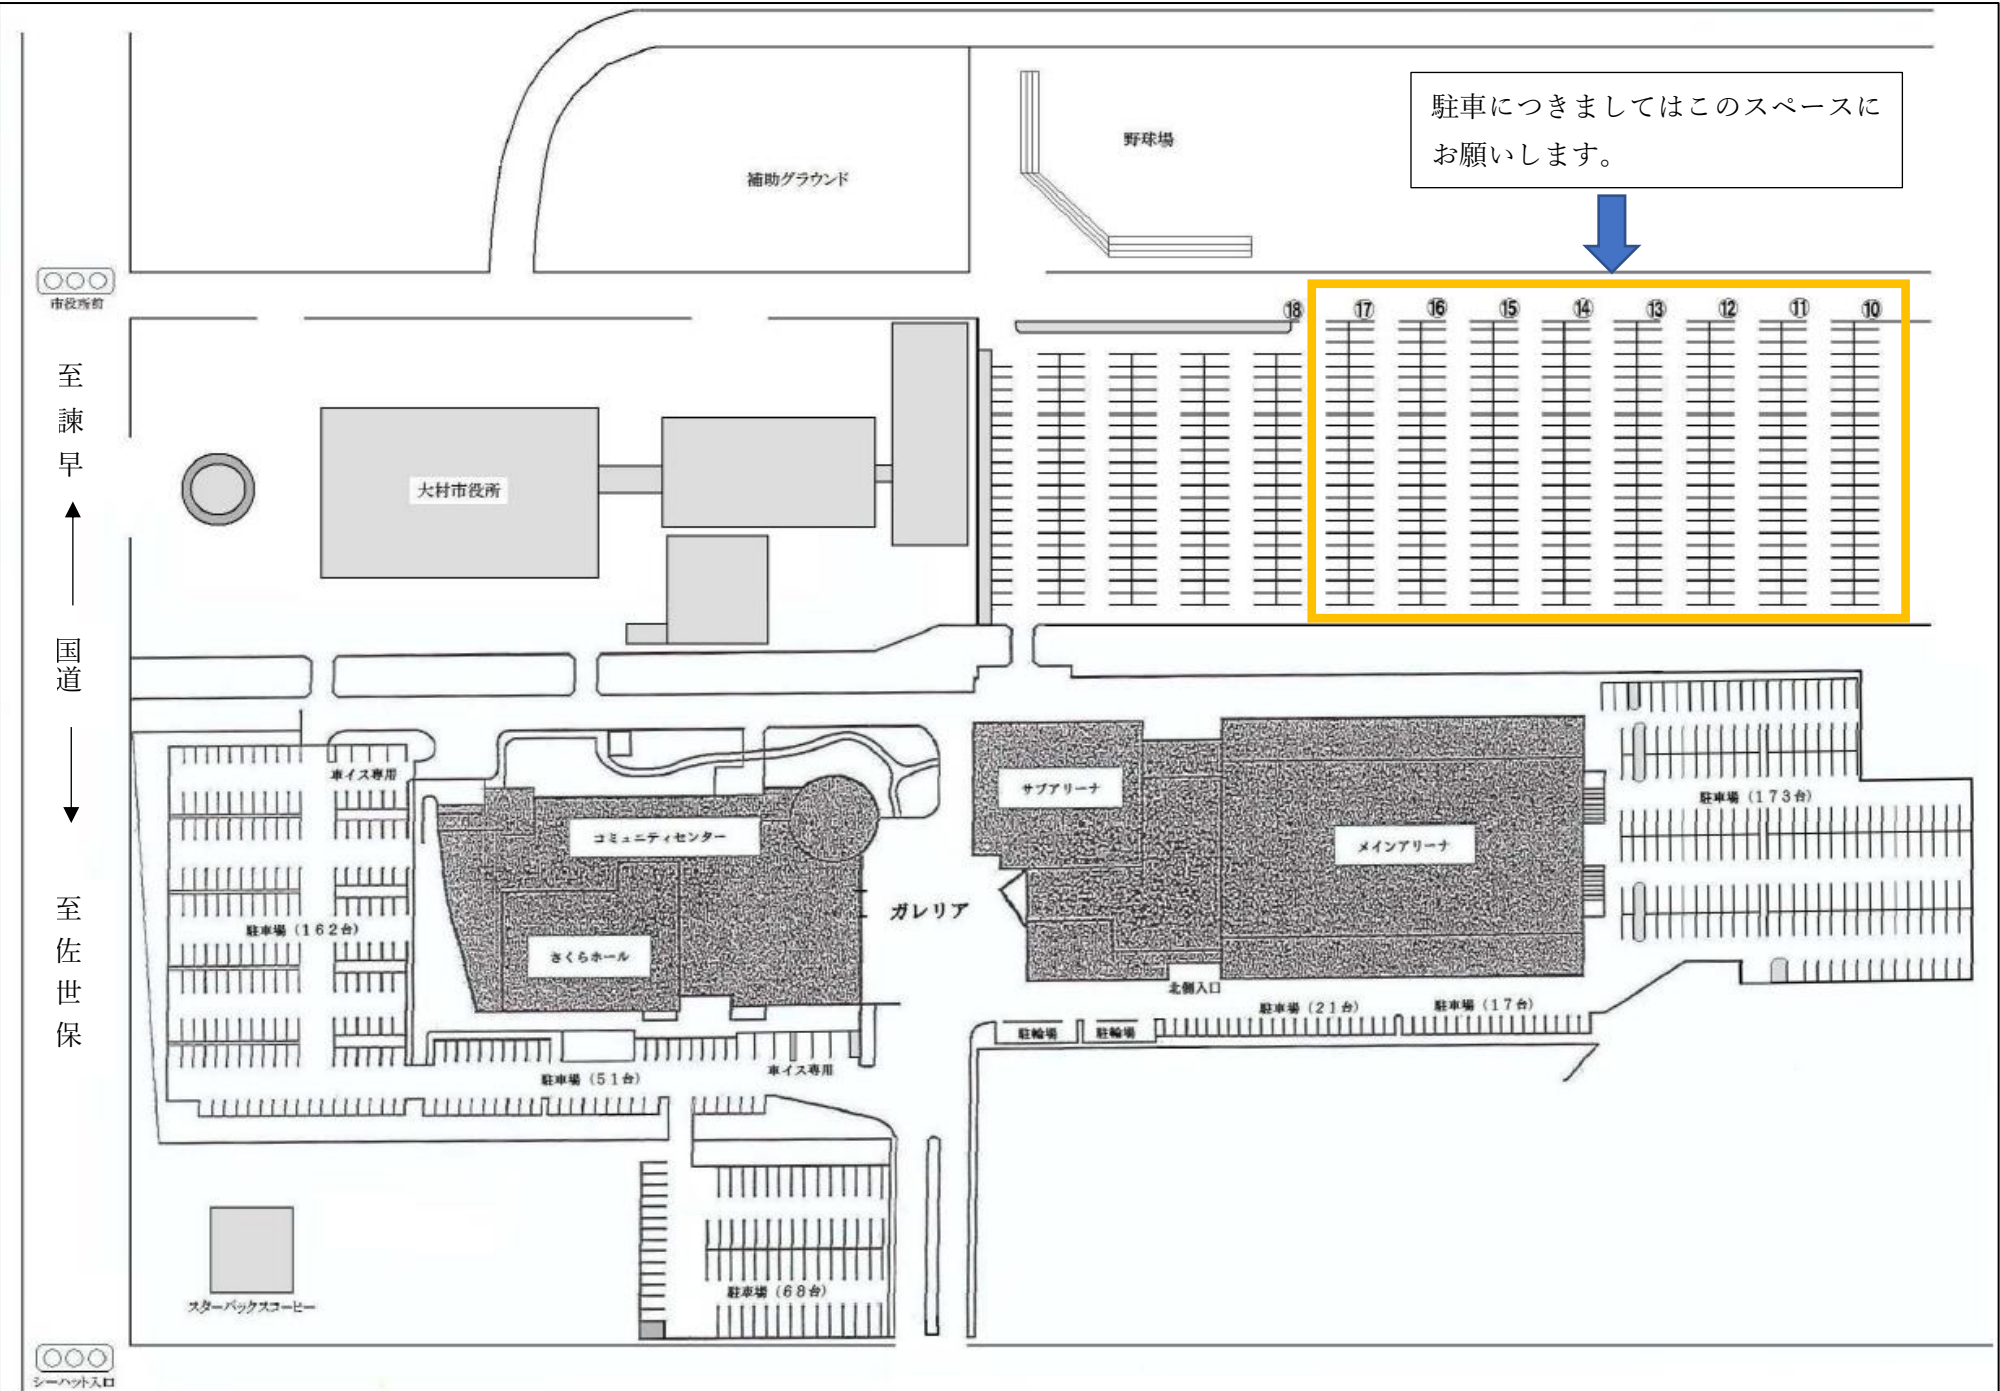

駐車につきましてはこのスペースに  
お願いします。

市役所前

至 諫 早

↑ 国道

↓ 至 佐 世 保

シヤハツ入口