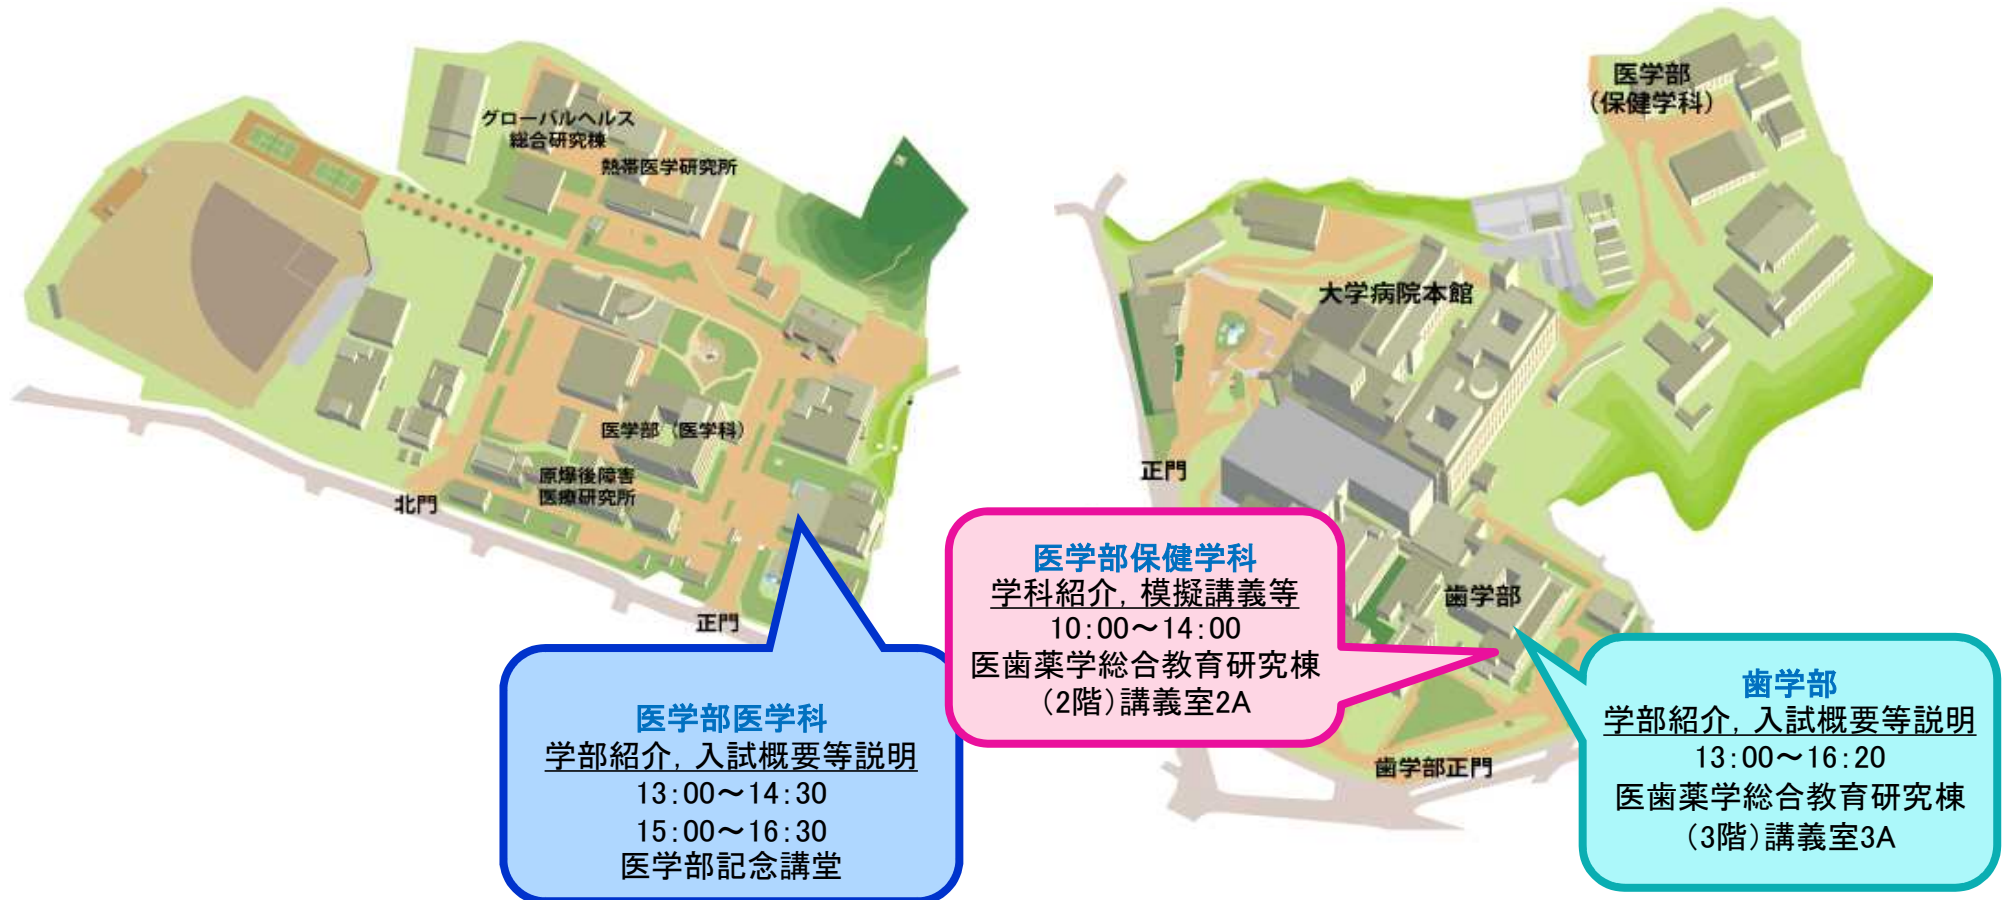

長崎大学オープンキャンパス 坂本キャンパス案内 (7/17)

医学部・歯学部

坂本キャンパス1

坂本キャンパス2