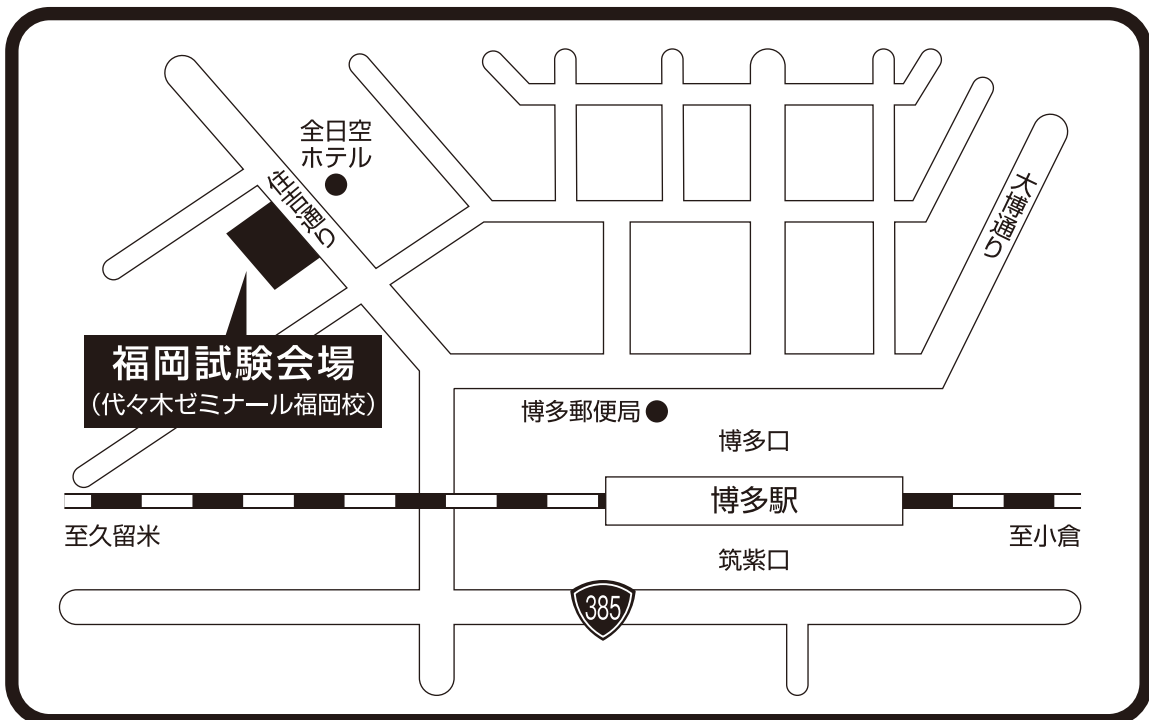

代々木ゼミナール  
福岡校

(福岡市博多区博多駅前4-2-25)

多文化社会学部

グローバル社会コース  
社会動態コース  
共生文化コース

※ 教育学部は実施しません。

※ 多文化社会学部オランダ特別コースは  
長崎会場のみで実施します。

各会場の案内図は裏面をご覧ください 

国立大学法人

# 東京会場

多文化社会学部(グローバル社会コース・社会動態コース・共生文化コース)、教育学部(小学校教育コース、幼稚園教育コース及び特別支援教育コース)の一般入試(前期日程)志願者で出願時に東京会場での受験を申請した者のみ

# 福岡会場

多文化社会学部(グローバル社会コース・社会動態コース・共生文化コース)の一般入試(前期日程)志願者で出願時に福岡会場での受験を申請した者のみ

※試験会場の下見については、平成27年2月24日(火)13時からとなります。