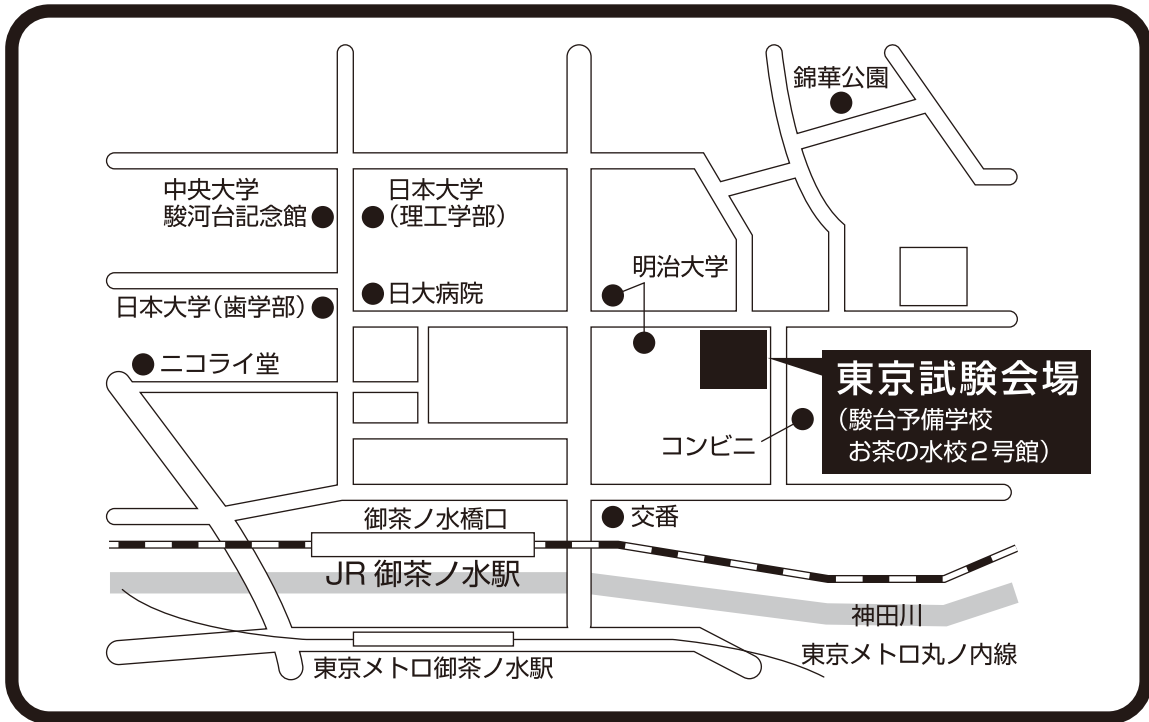

代々木ゼミナール  
福岡校

(福岡市博多区博多駅前4-2-25)

多文化社会学部

グローバル社会コース  
社会動態コース  
共生文化コース

※ 教育学部は実施しません。

※ 多文化社会学部オランダ特別コースは  
長崎会場のみで実施します。

各会場の案内図は裏面をご覧ください 

国立大学法人

# 東京会場

多文化社会学部(グローバル社会コース・社会動態コース・共生文化コース)、教育学部(小学校教育コース、幼稚園教育コース及び特別支援教育コース)の一般入試(前期日程)志願者で出願時に東京会場での受験を申請した者のみ

# 福岡会場

多文化社会学部(グローバル社会コース・社会動態コース・共生文化コース)の一般入試(前期日程)志願者で出願時に福岡会場での受験を申請した者のみ

※試験会場の下見については、平成27年2月24日(火)13時からとなります。